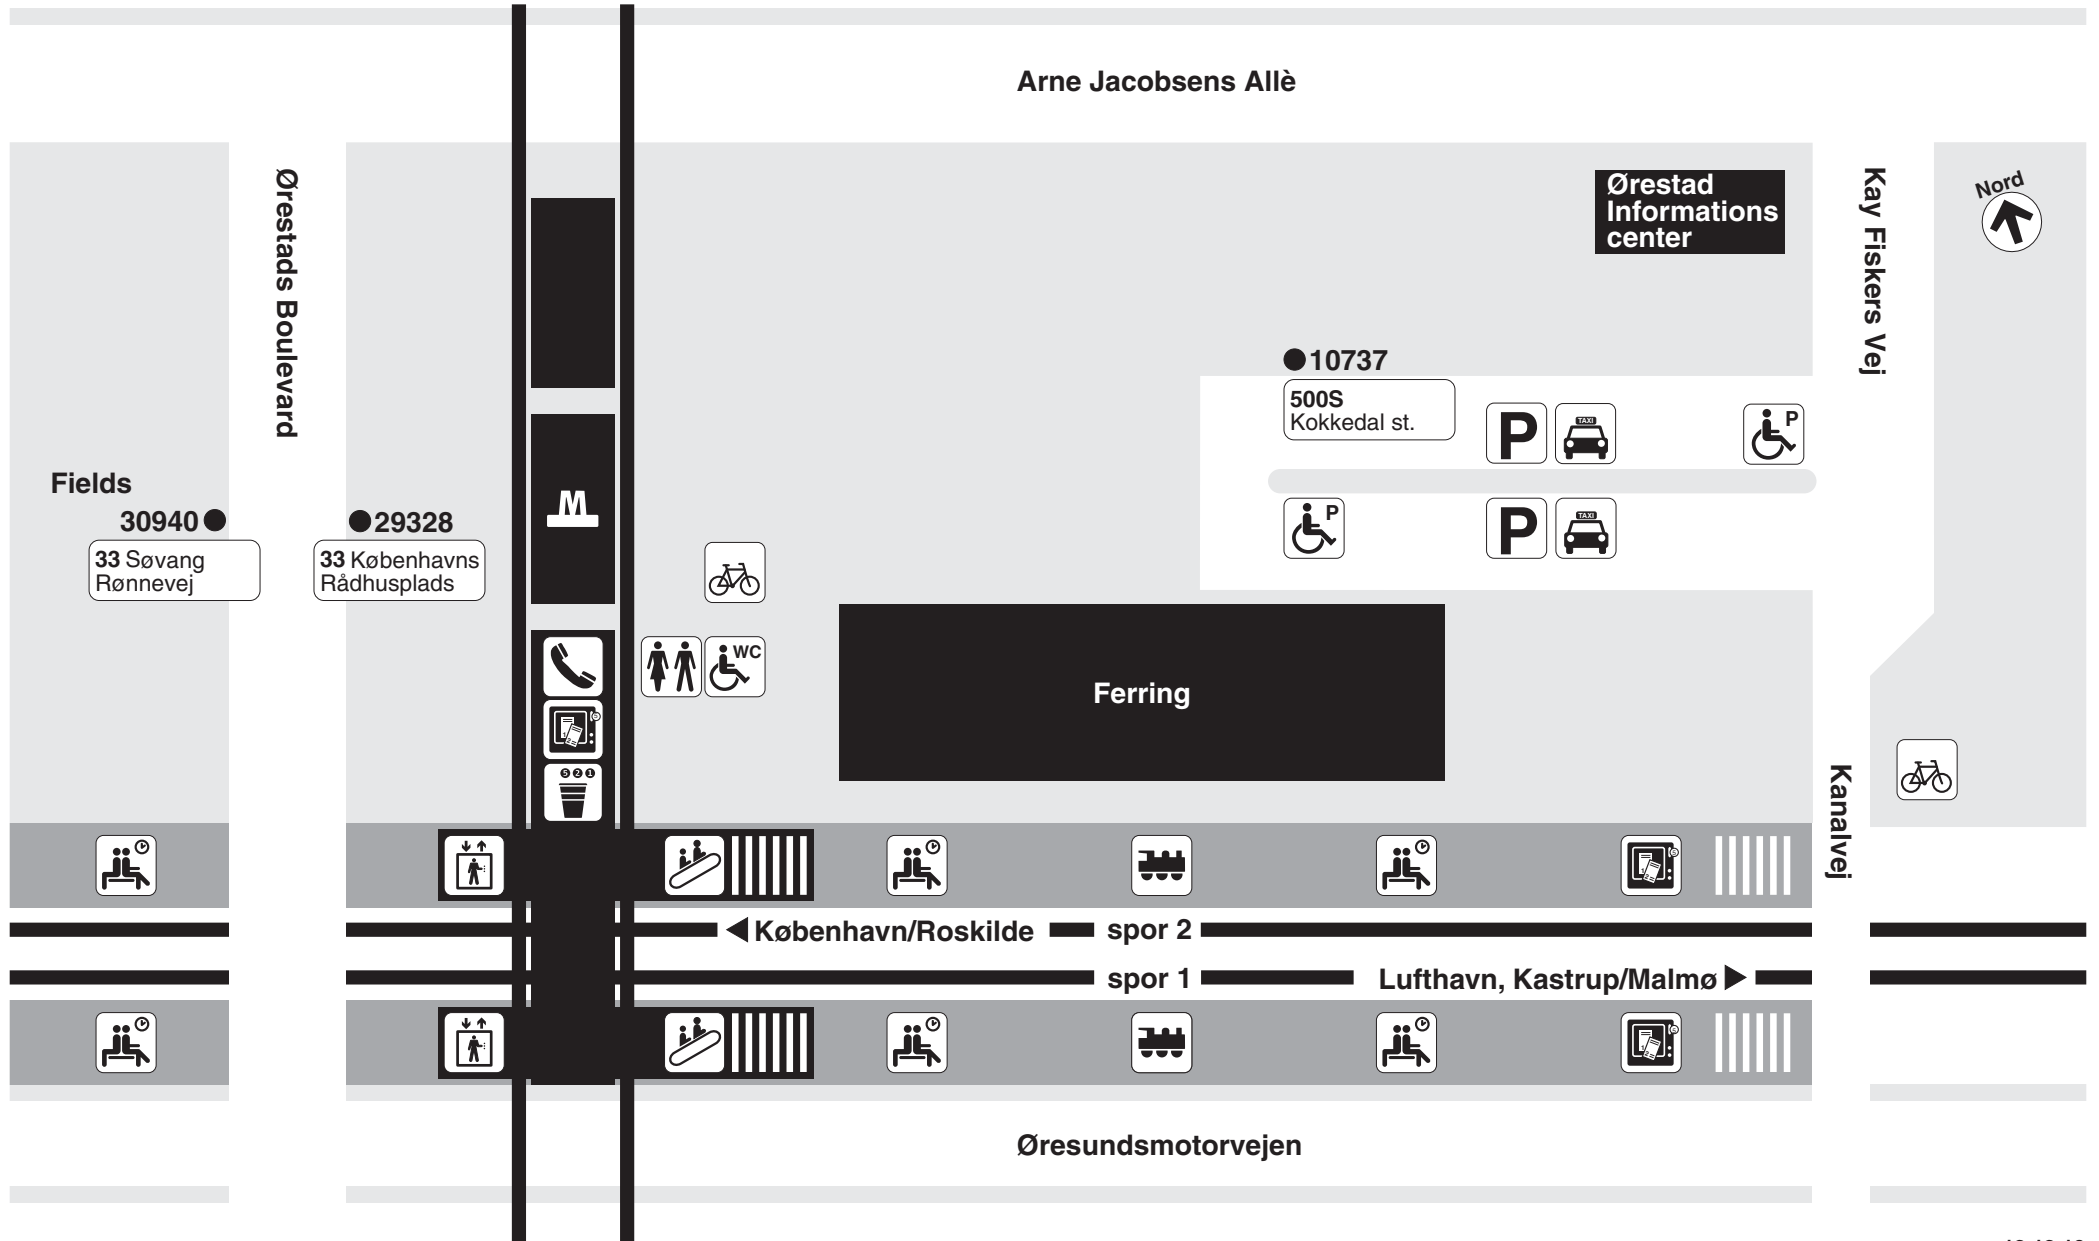

# Ørestad st.

Fields

30940 ●

33 Søvang  
Rønnevej

●29328

33 Københavns  
Rådhusplads

●10737

500S  
Kokkedal st.

Ferring

← København/Roskilde spor 2

spor 1 Lufthavn, Kastrup/Malmø ►

Øresundsmotorvejen