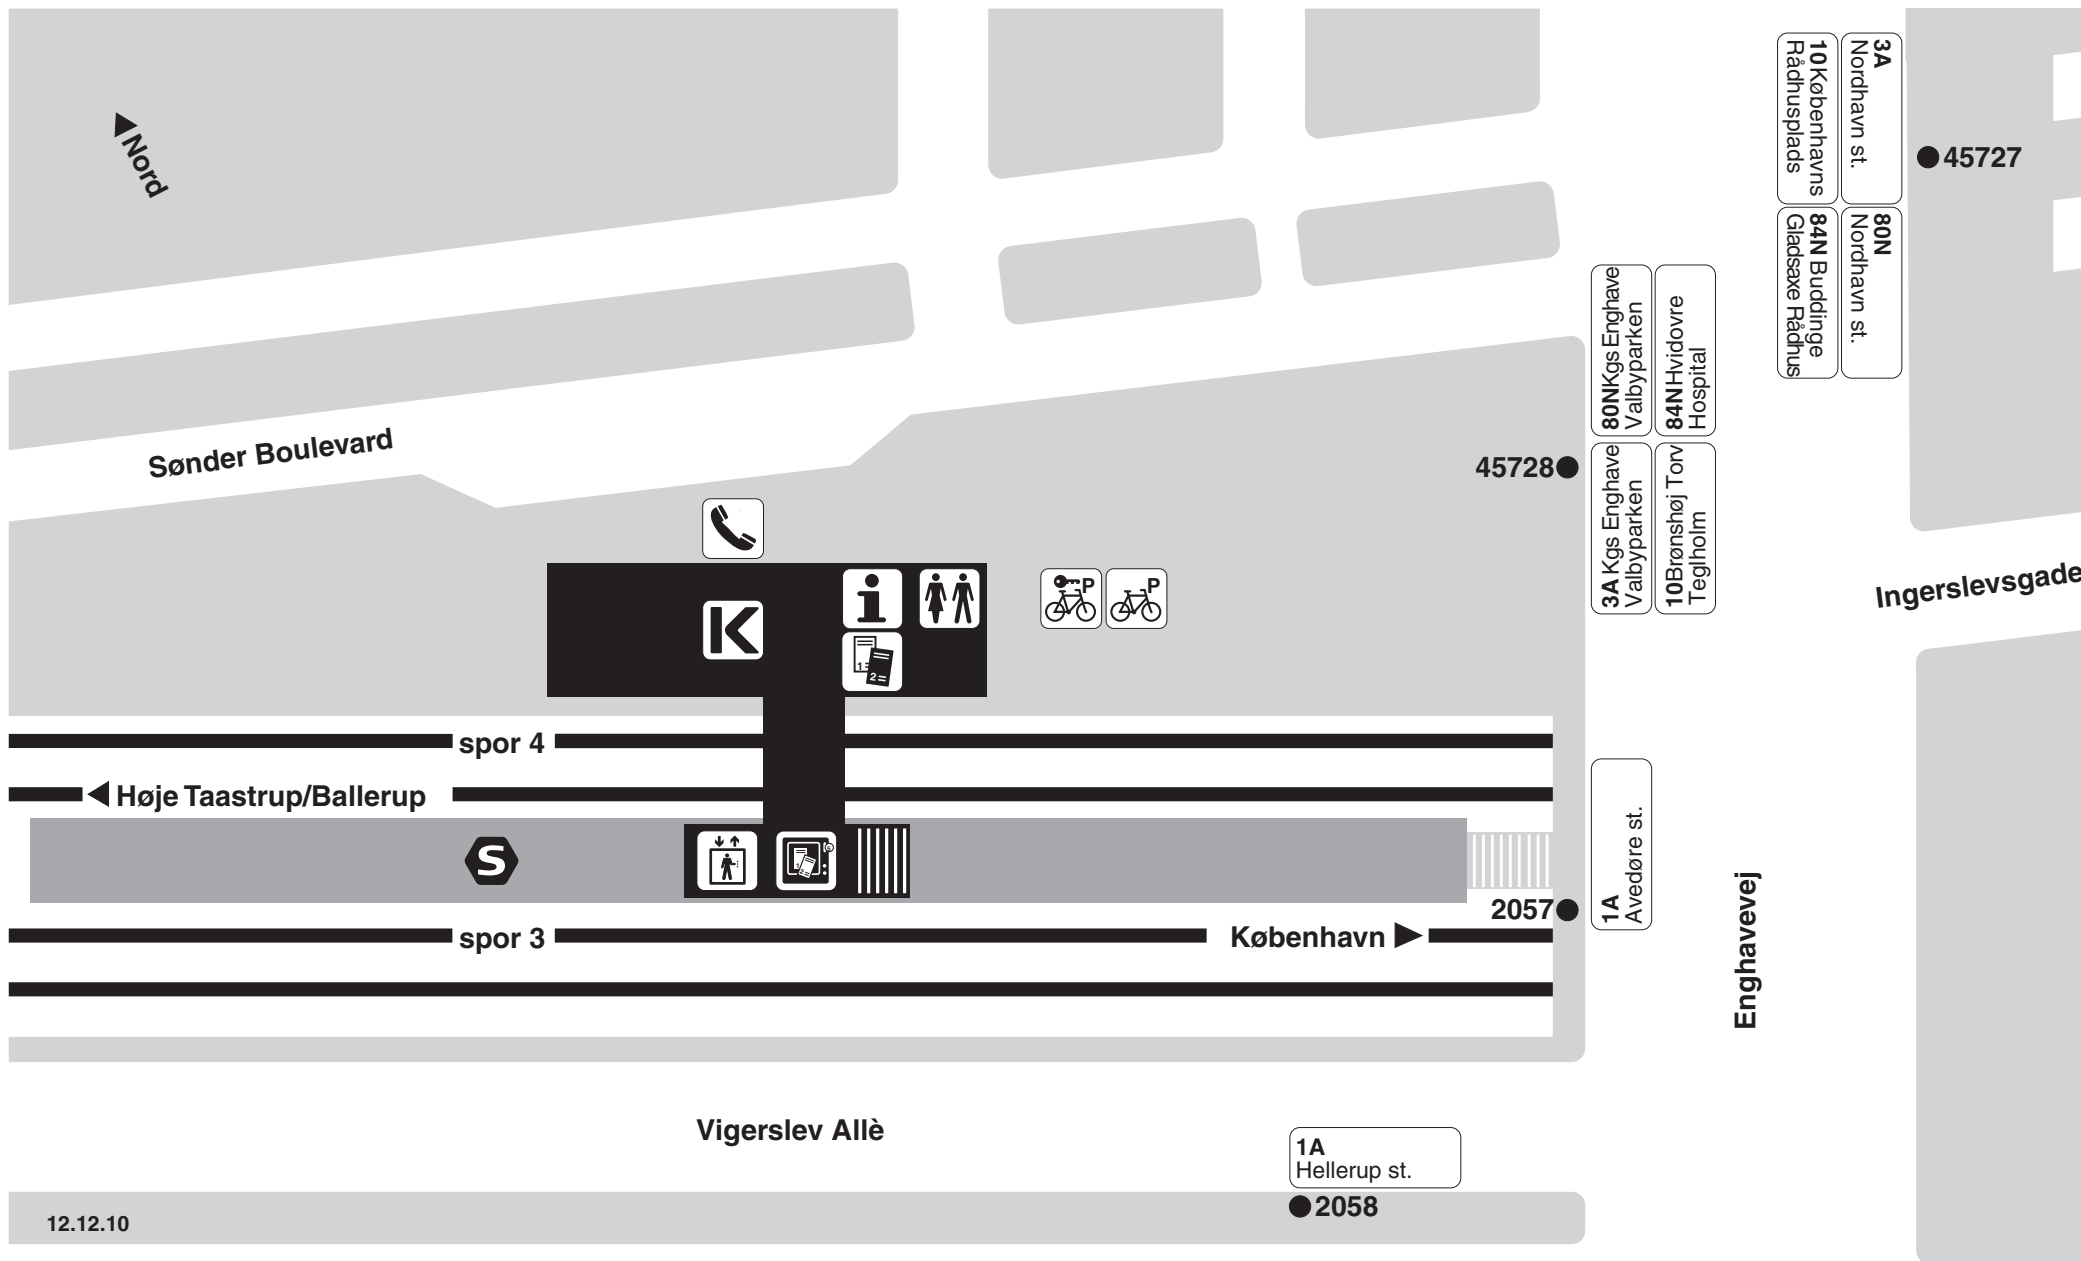

# Enghave st.

▲ Nord

Sønder Boulevard

spor 4

← Høje Taastrup/Ballerup

spor 3

København ▶

Vigerslev Allè

12.12.10

45728 ●

2057 ●

1A  
Hellerup st.  
● 2058

80NKgs Enghave Valbyparken	84NHvidovre Hospital
3AKgs Enghave Valbyparken	10Brønshøj Torv/ Teglnholm

10Københavns Rådhusplads	84NBuddinge Gladsaxe Rådhus
3ANordhavn st.	80NNordhavn st.