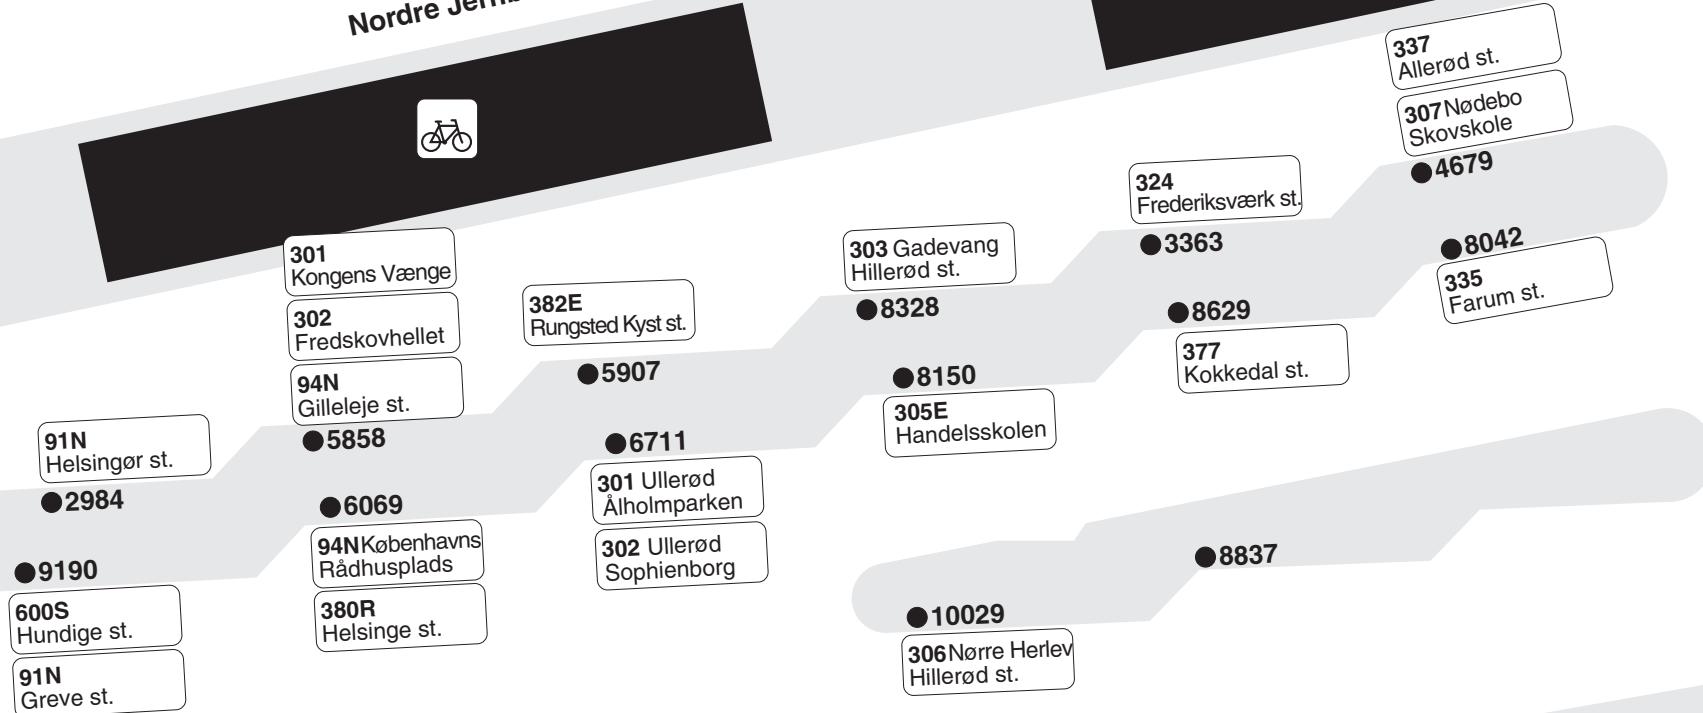

Hillerød st.

Nordre Jernbanevej

Afsætnings-
stoppested
● 10083

Nord ▶

◀ S - tog til København H
 ▶ Tog til Frederiksværk/Hundested

spor 14

Gilleleje/Tisvildeleje ▶

spor 0

Gilleleje/Tisvildeleje ▶

spor 16

Fredensborg/Helsingør ▶