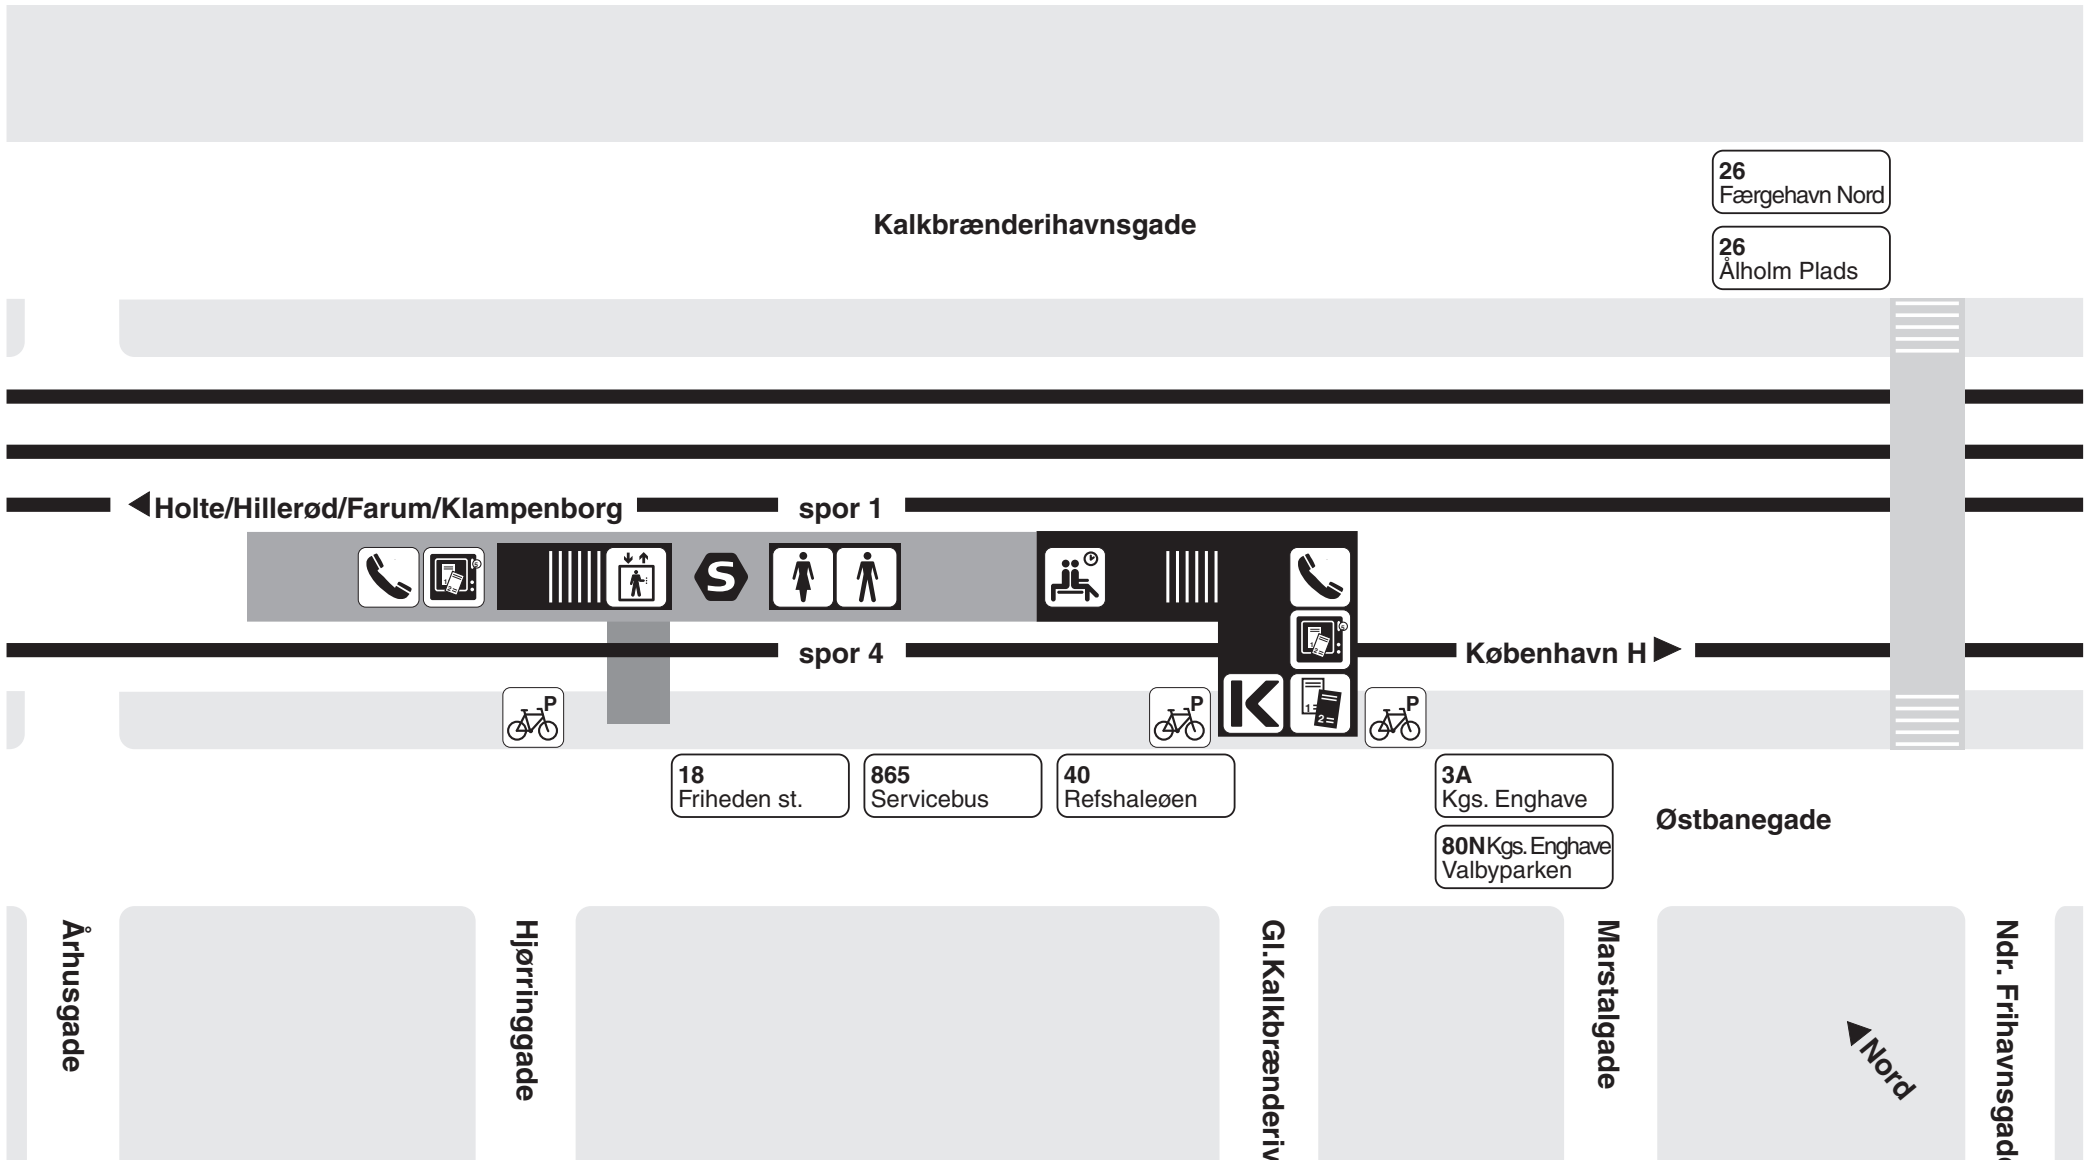

Nordhavn st.

26
Færgen Nord

26
Ålholm Plads

Kalkbrænderihavns-gade

← Holte/Hillerød/Farum/Klampenborg

spor 1

spor 4

København H →

Østbanegade

◀ Nord

Århusgade

Hjørtinggade

Gl. Kalkbrænderivej

Marstalgade

Ndr. Frihavns-gade