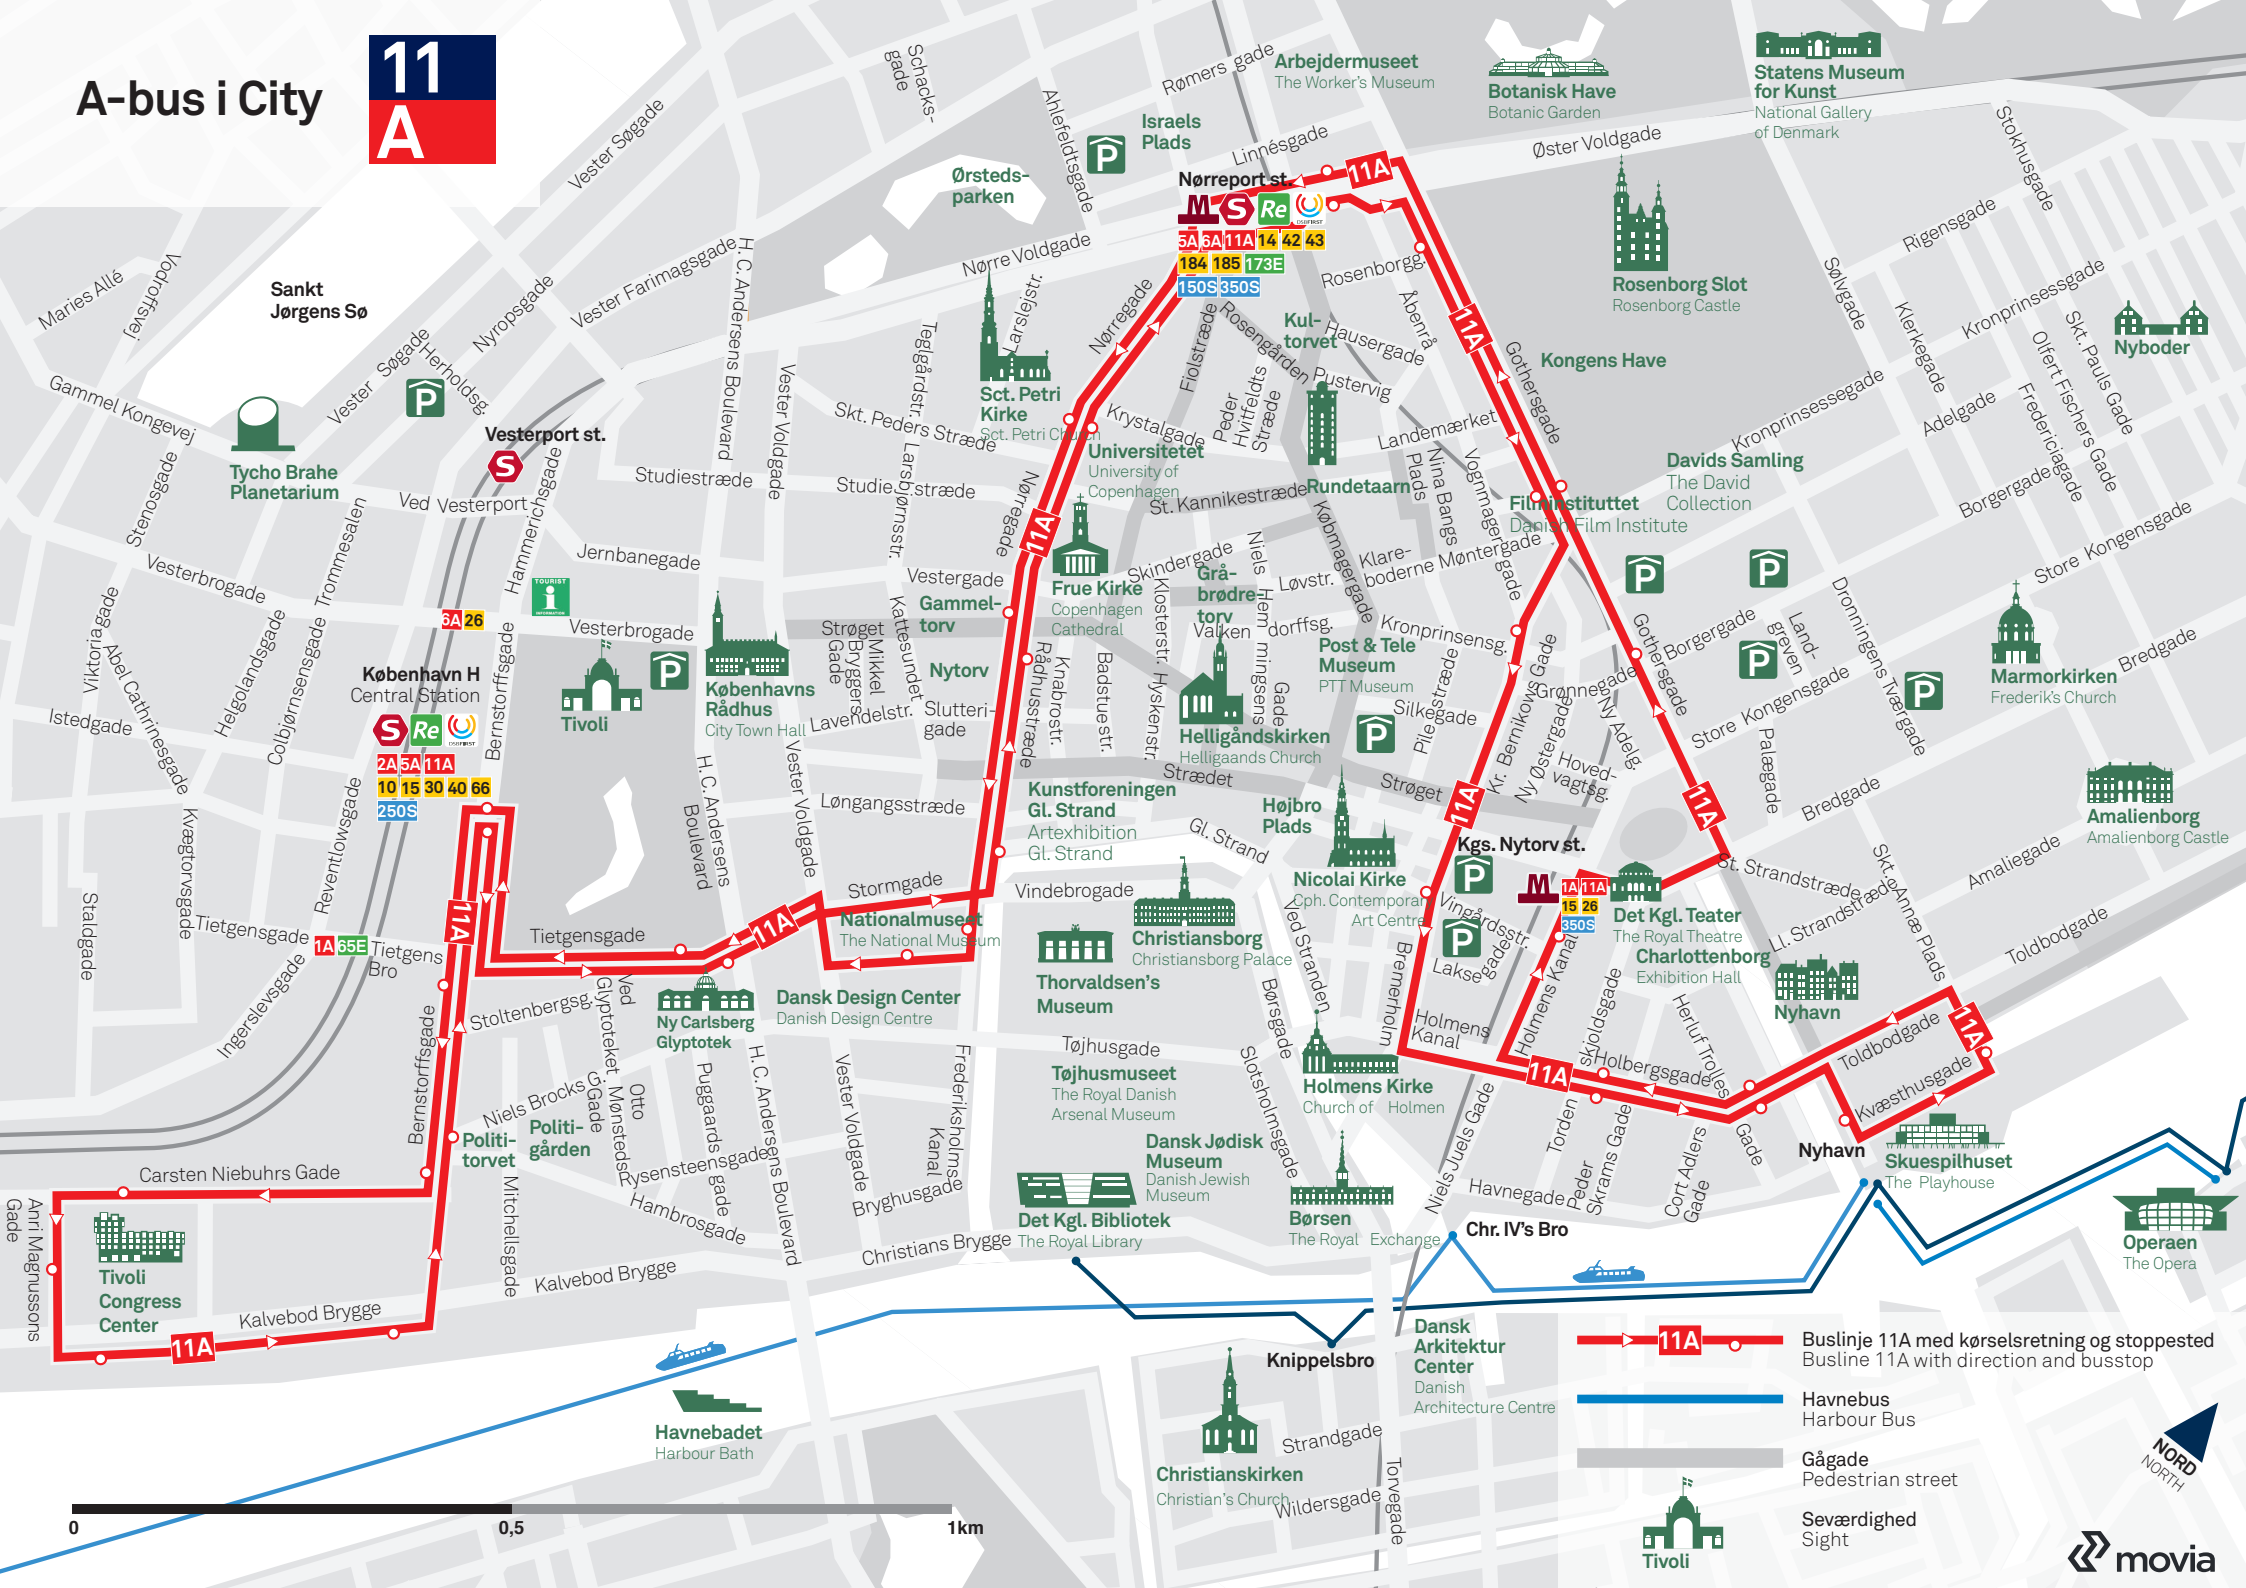

A-bus i City

- Buslinje 11A med kørselsretning og stoppested
- Havnebus Harbour Bus
- Gågade Pedestrian street
- Seværdighed Sight