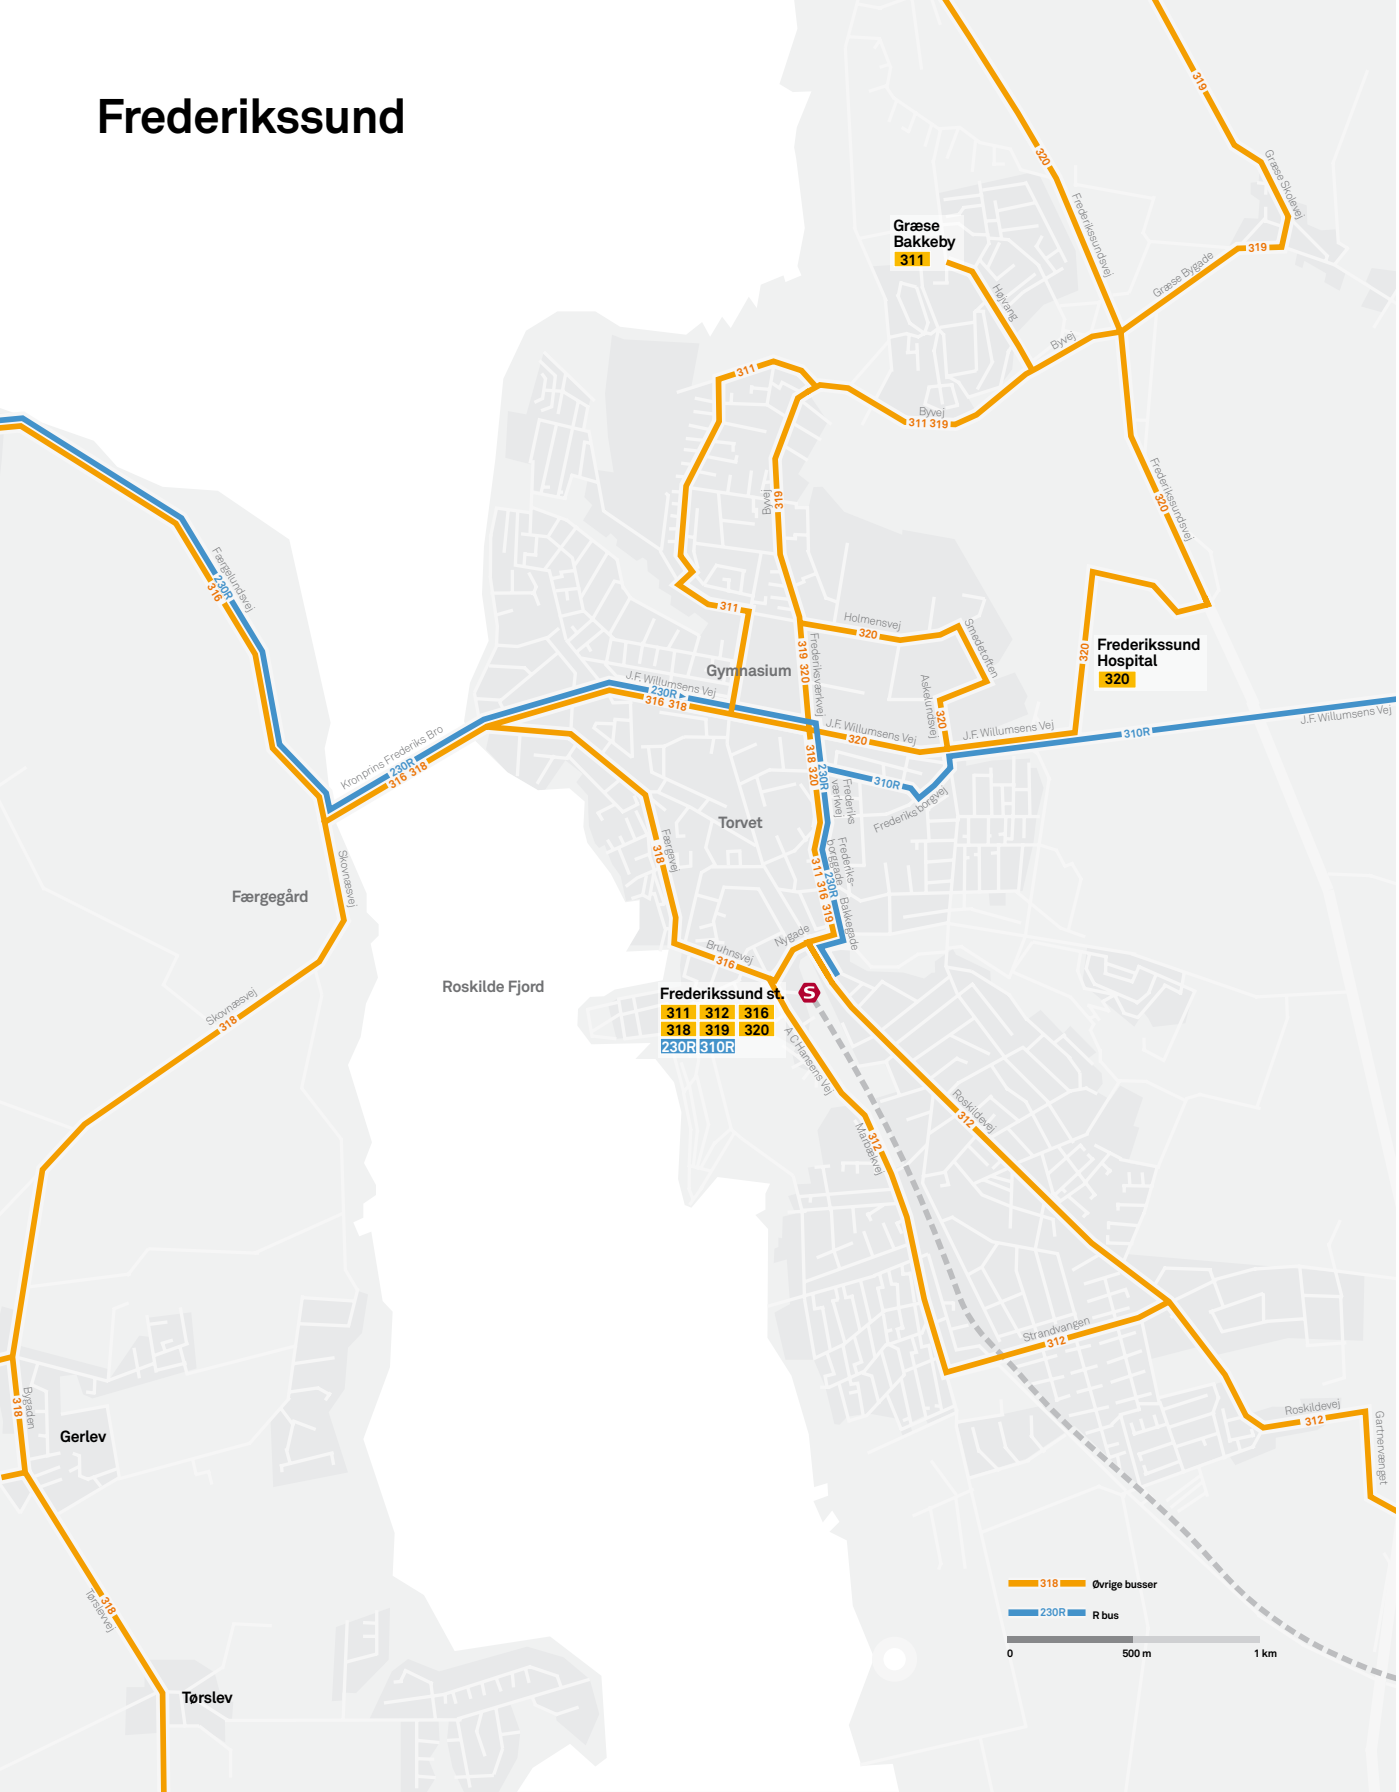

Frederikssund

Græse Bakkeby
311

Frederikssund Hospital
320

Frederiksst. 
311 312 316
318 319 320
230R 310R

Øvrige busser

R bus

0 500 m 1 km