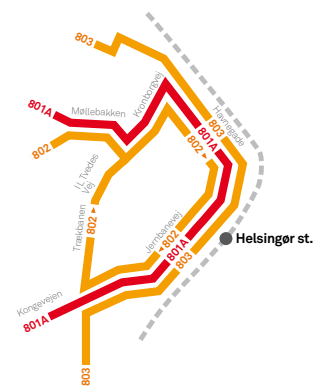

Helsingør

Hellebo Park

803 840

Højstrup

Marienlyst

Grønnehaven

840

Grønnehave st.

Vapnagård

347 801A
840 841

Egevangenget

841

Borupgård

841

Snekkersten st.

347 802 803
841

Helsingør st.

353 388 802
803 801A 390R
840 842

Linje 801A, 802 og 803 i centrum

- 801A A bus
- 347 Øvrige busser
- 840 Servicebusser
- 390R R bus