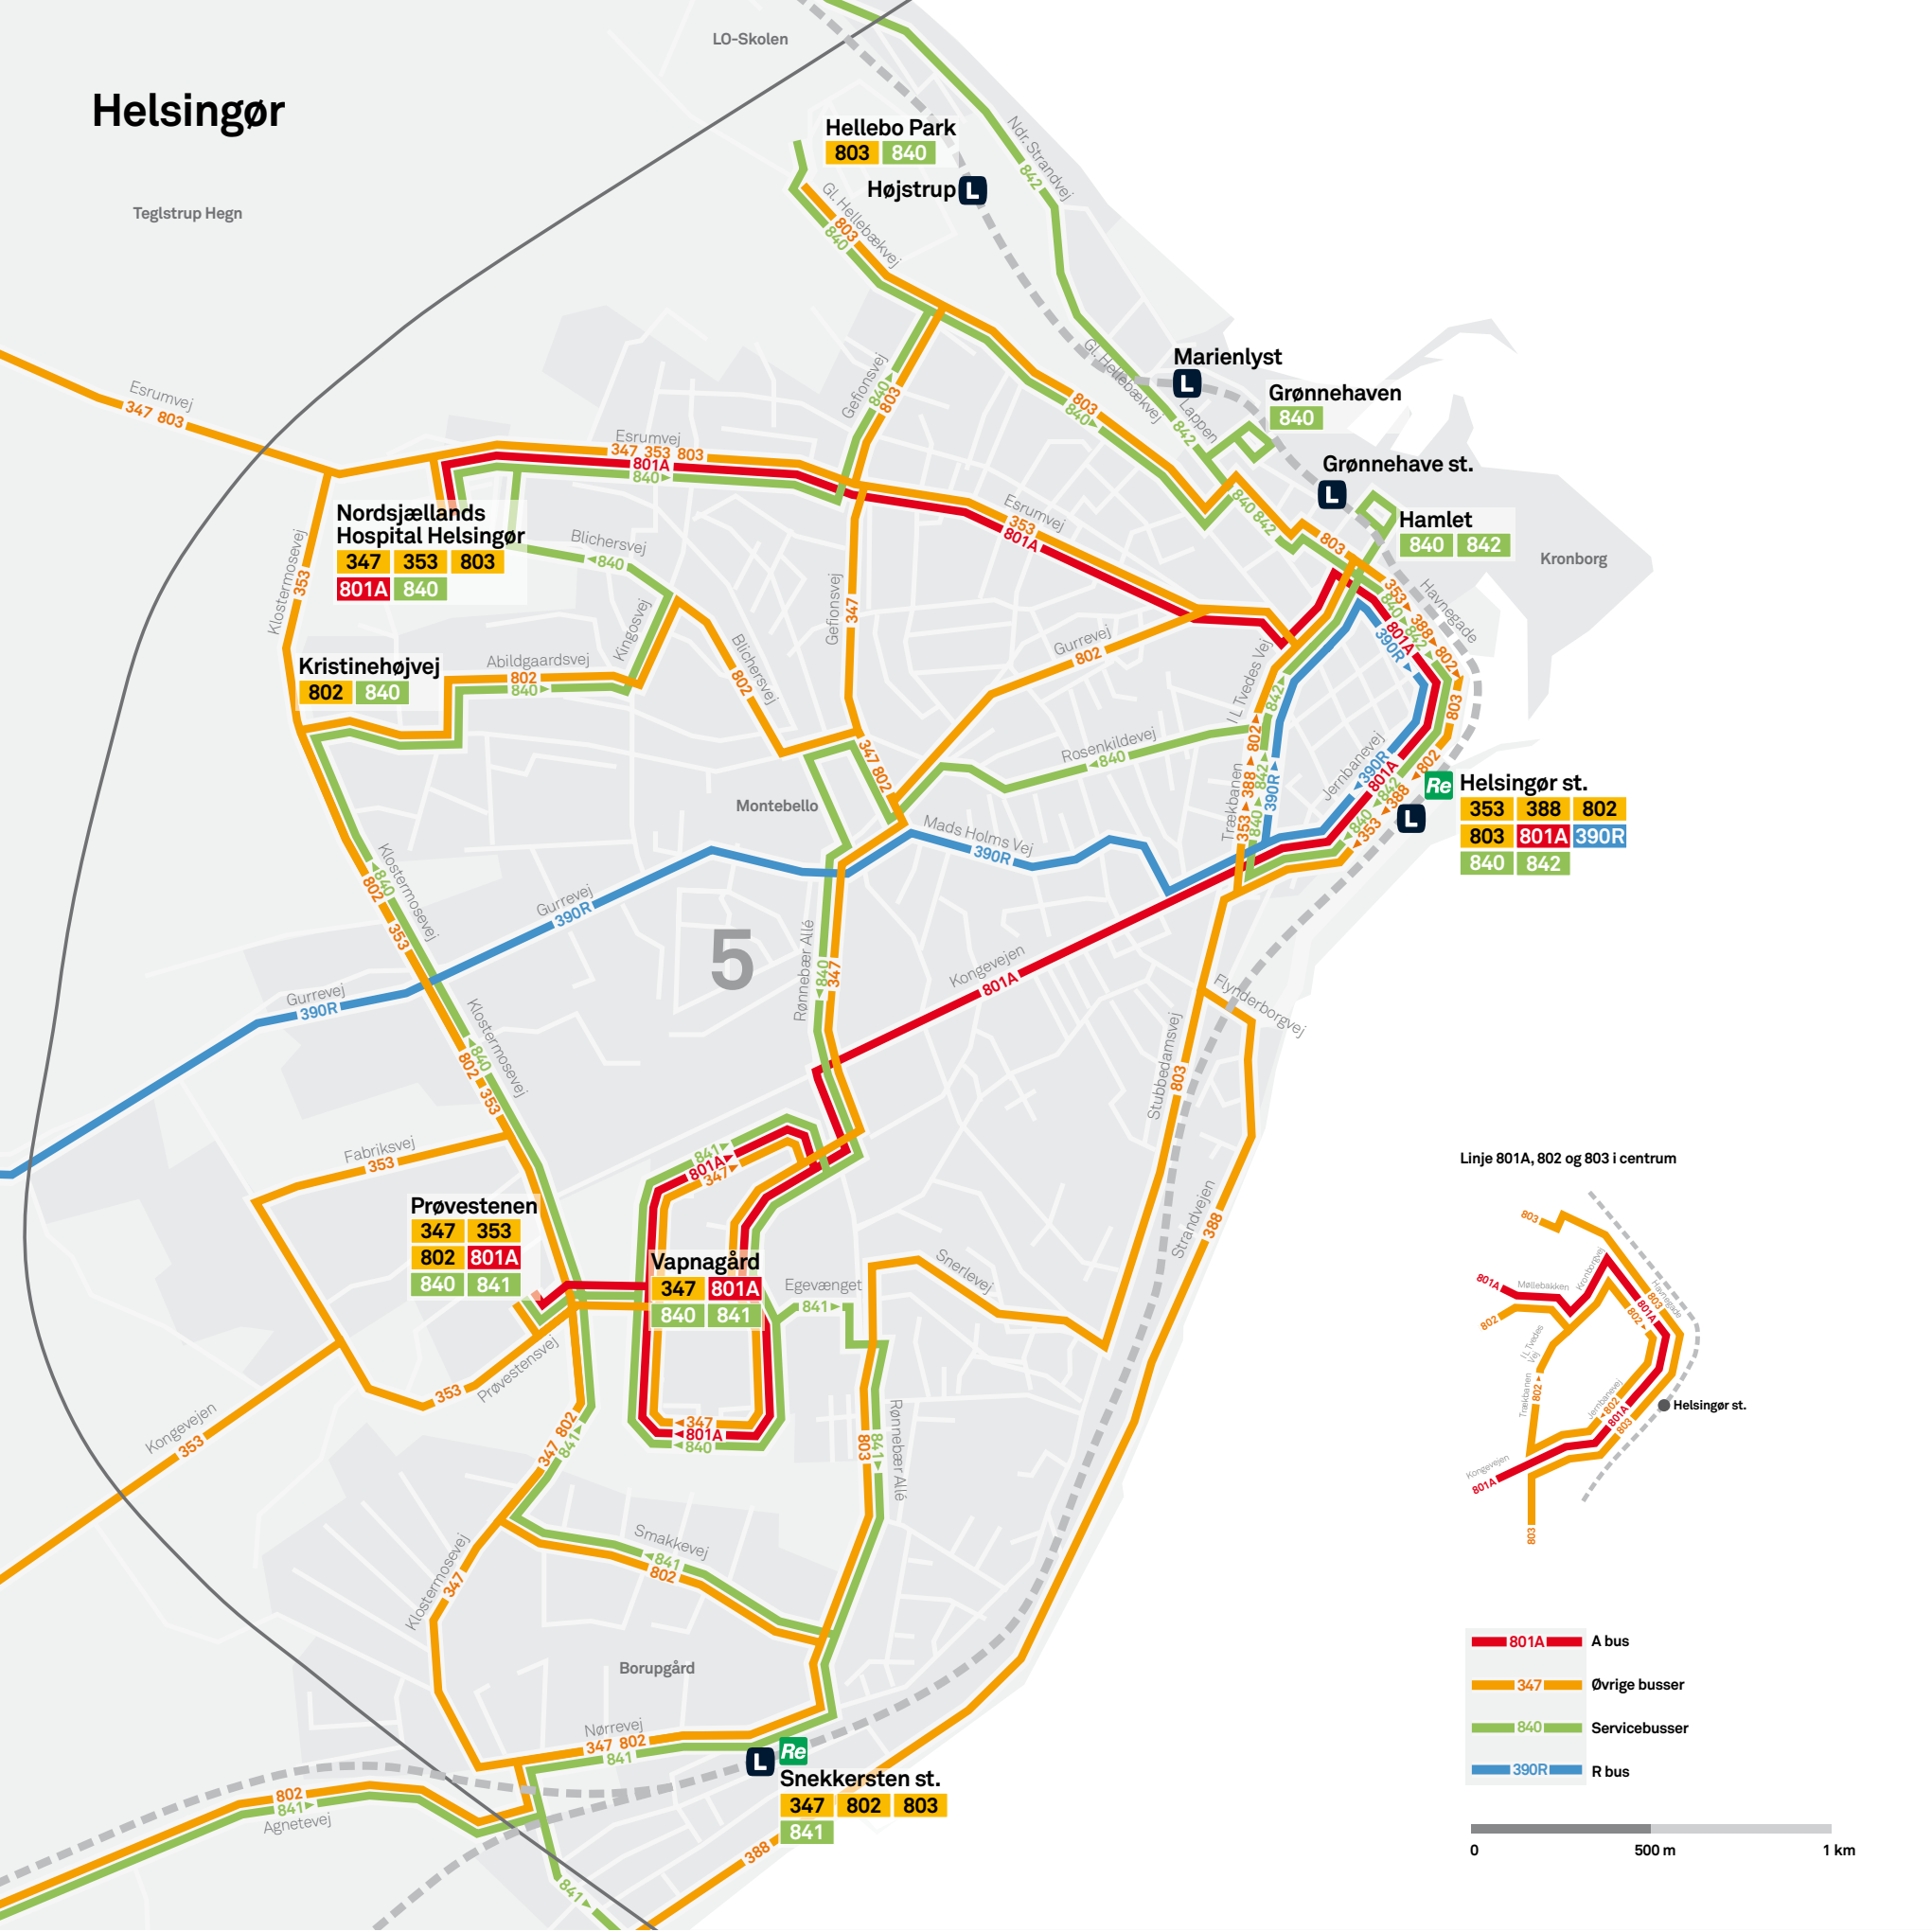

Helsingør

Hellebo Park

803 840

Højstrup

Marienlyst

Grønnehaven

840

Grønnehave st.

Vapnagård

347 801A
840 841

Egevangenget

841

Borupgård

841

Snekkersten st.

347 802 803
841

Helsingør st.

353 388 802
803 801A 390R
840 842

Linje 801A, 802 og 803 i centrum

- 801A A bus
- 347 Øvrige busser
- 840 Servicebusser
- 390R R bus