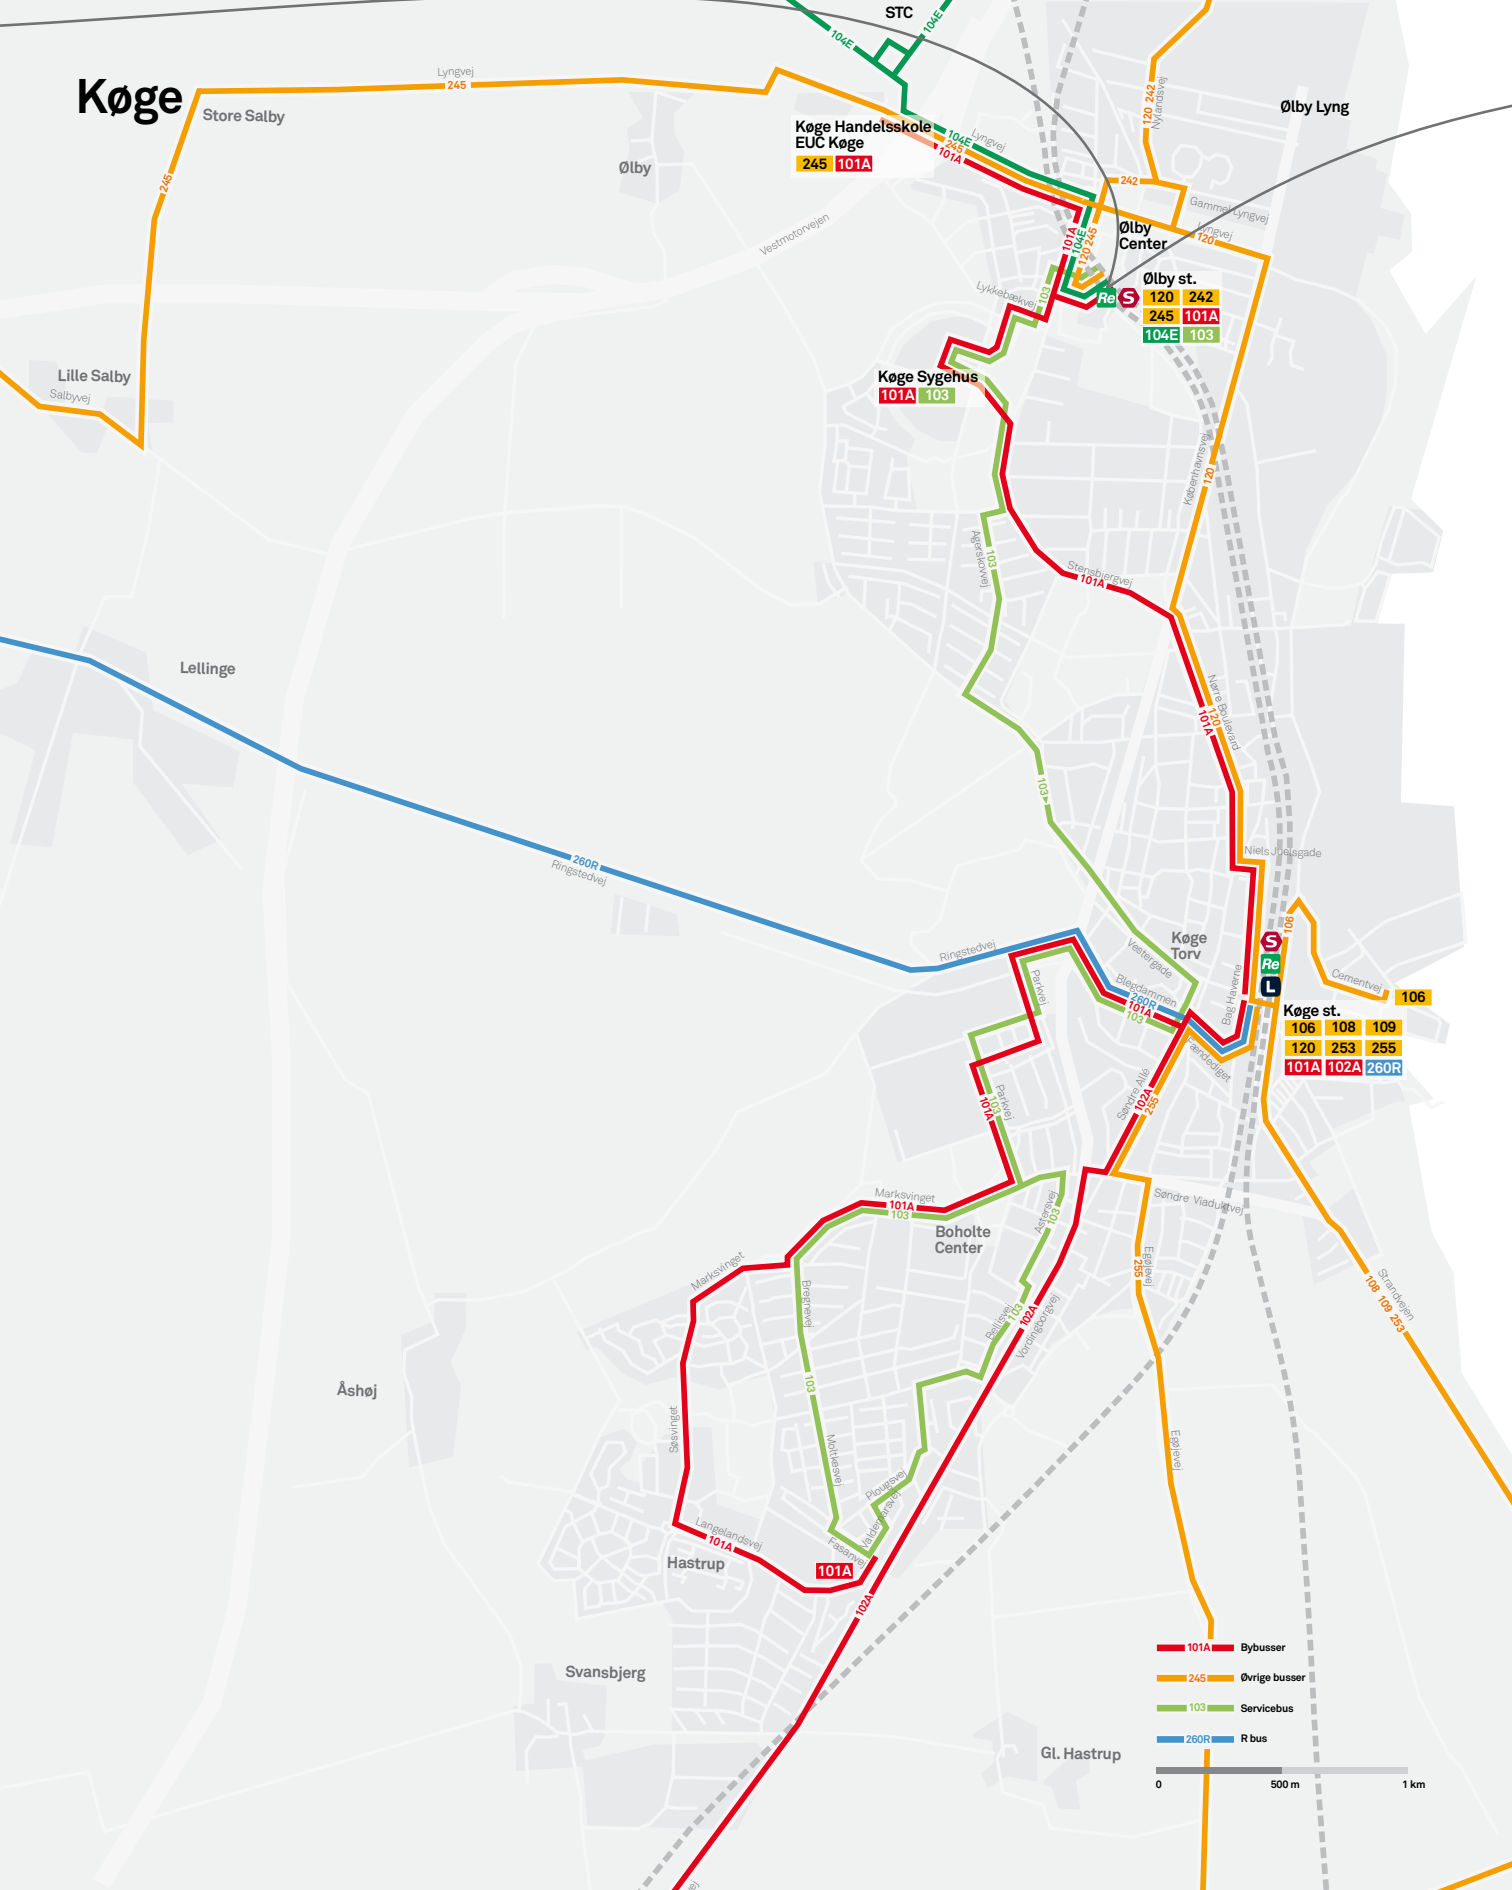

Køge

Køge st.
106 108 109
120 253 255
101A 102A 260R

- 101A Bybusser
- 245 Øvrige busser
- 103 Servicebus
- 260R R bus

0 500 m 1 km