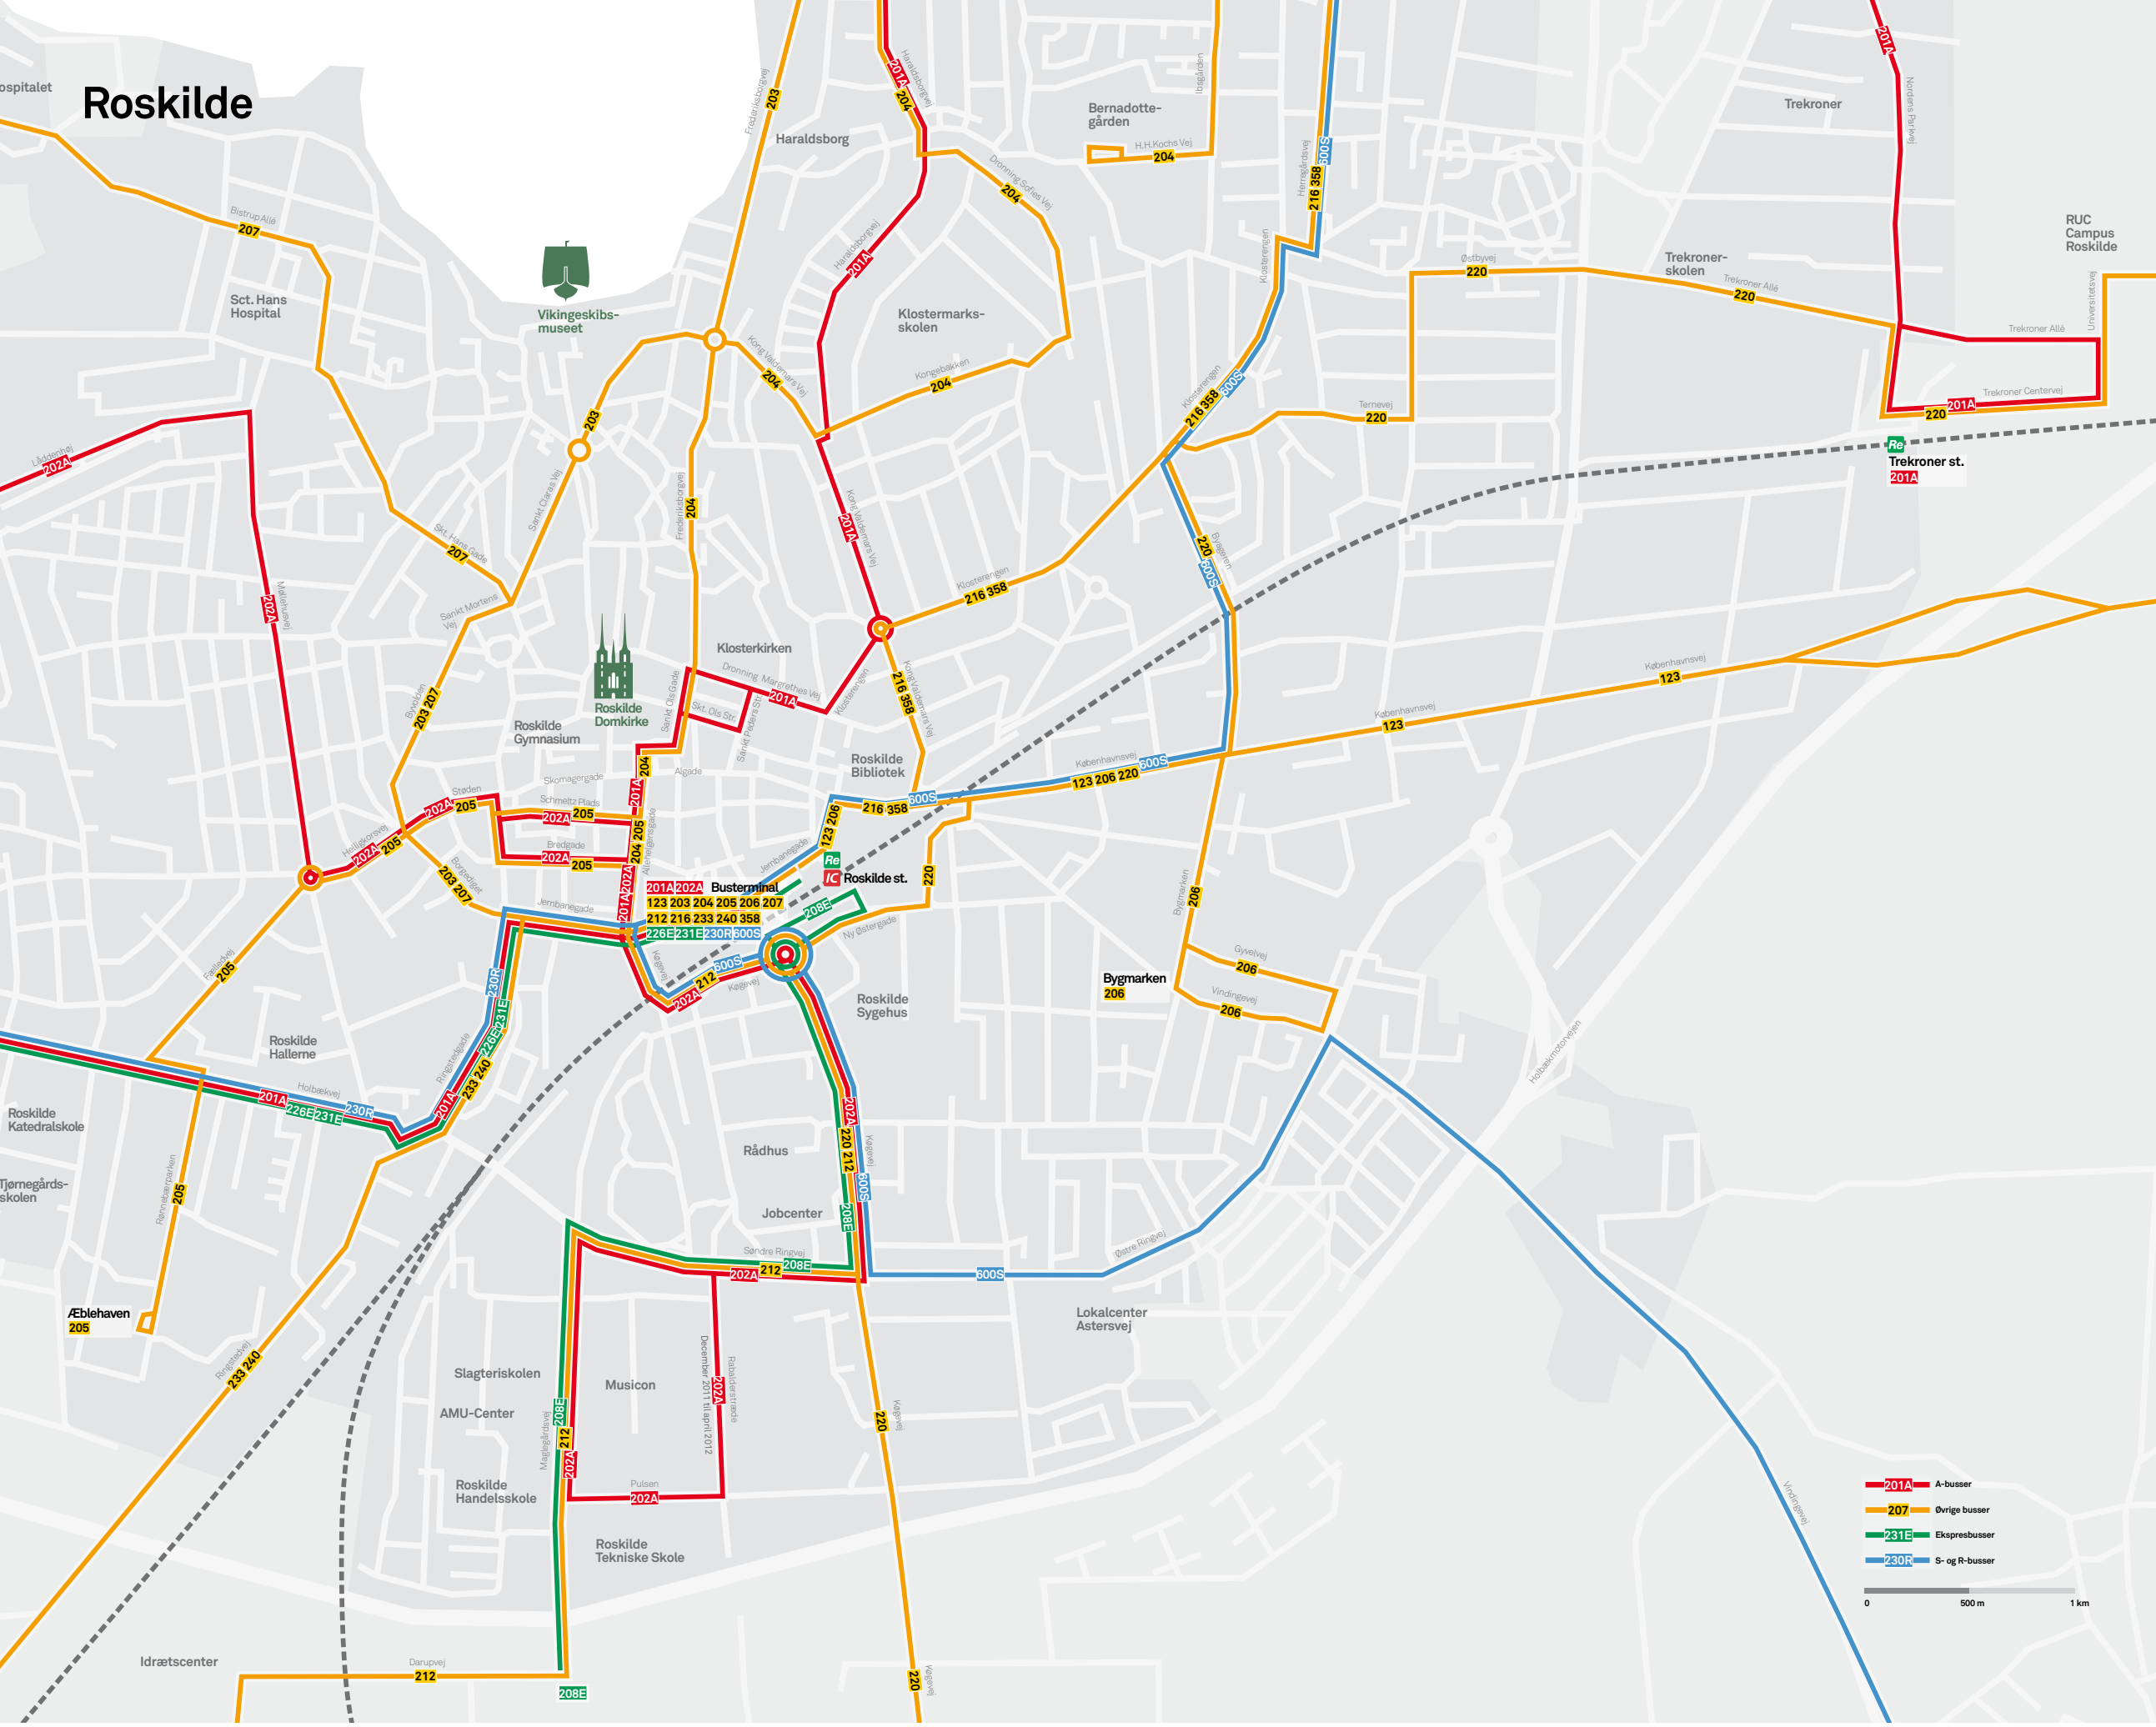

# Roskilde

**201A** A-busser  
**207** Øvrige busser  
**231E** Ekspresbusser  
**230R** S- og R-busser

0 500 m 1 km