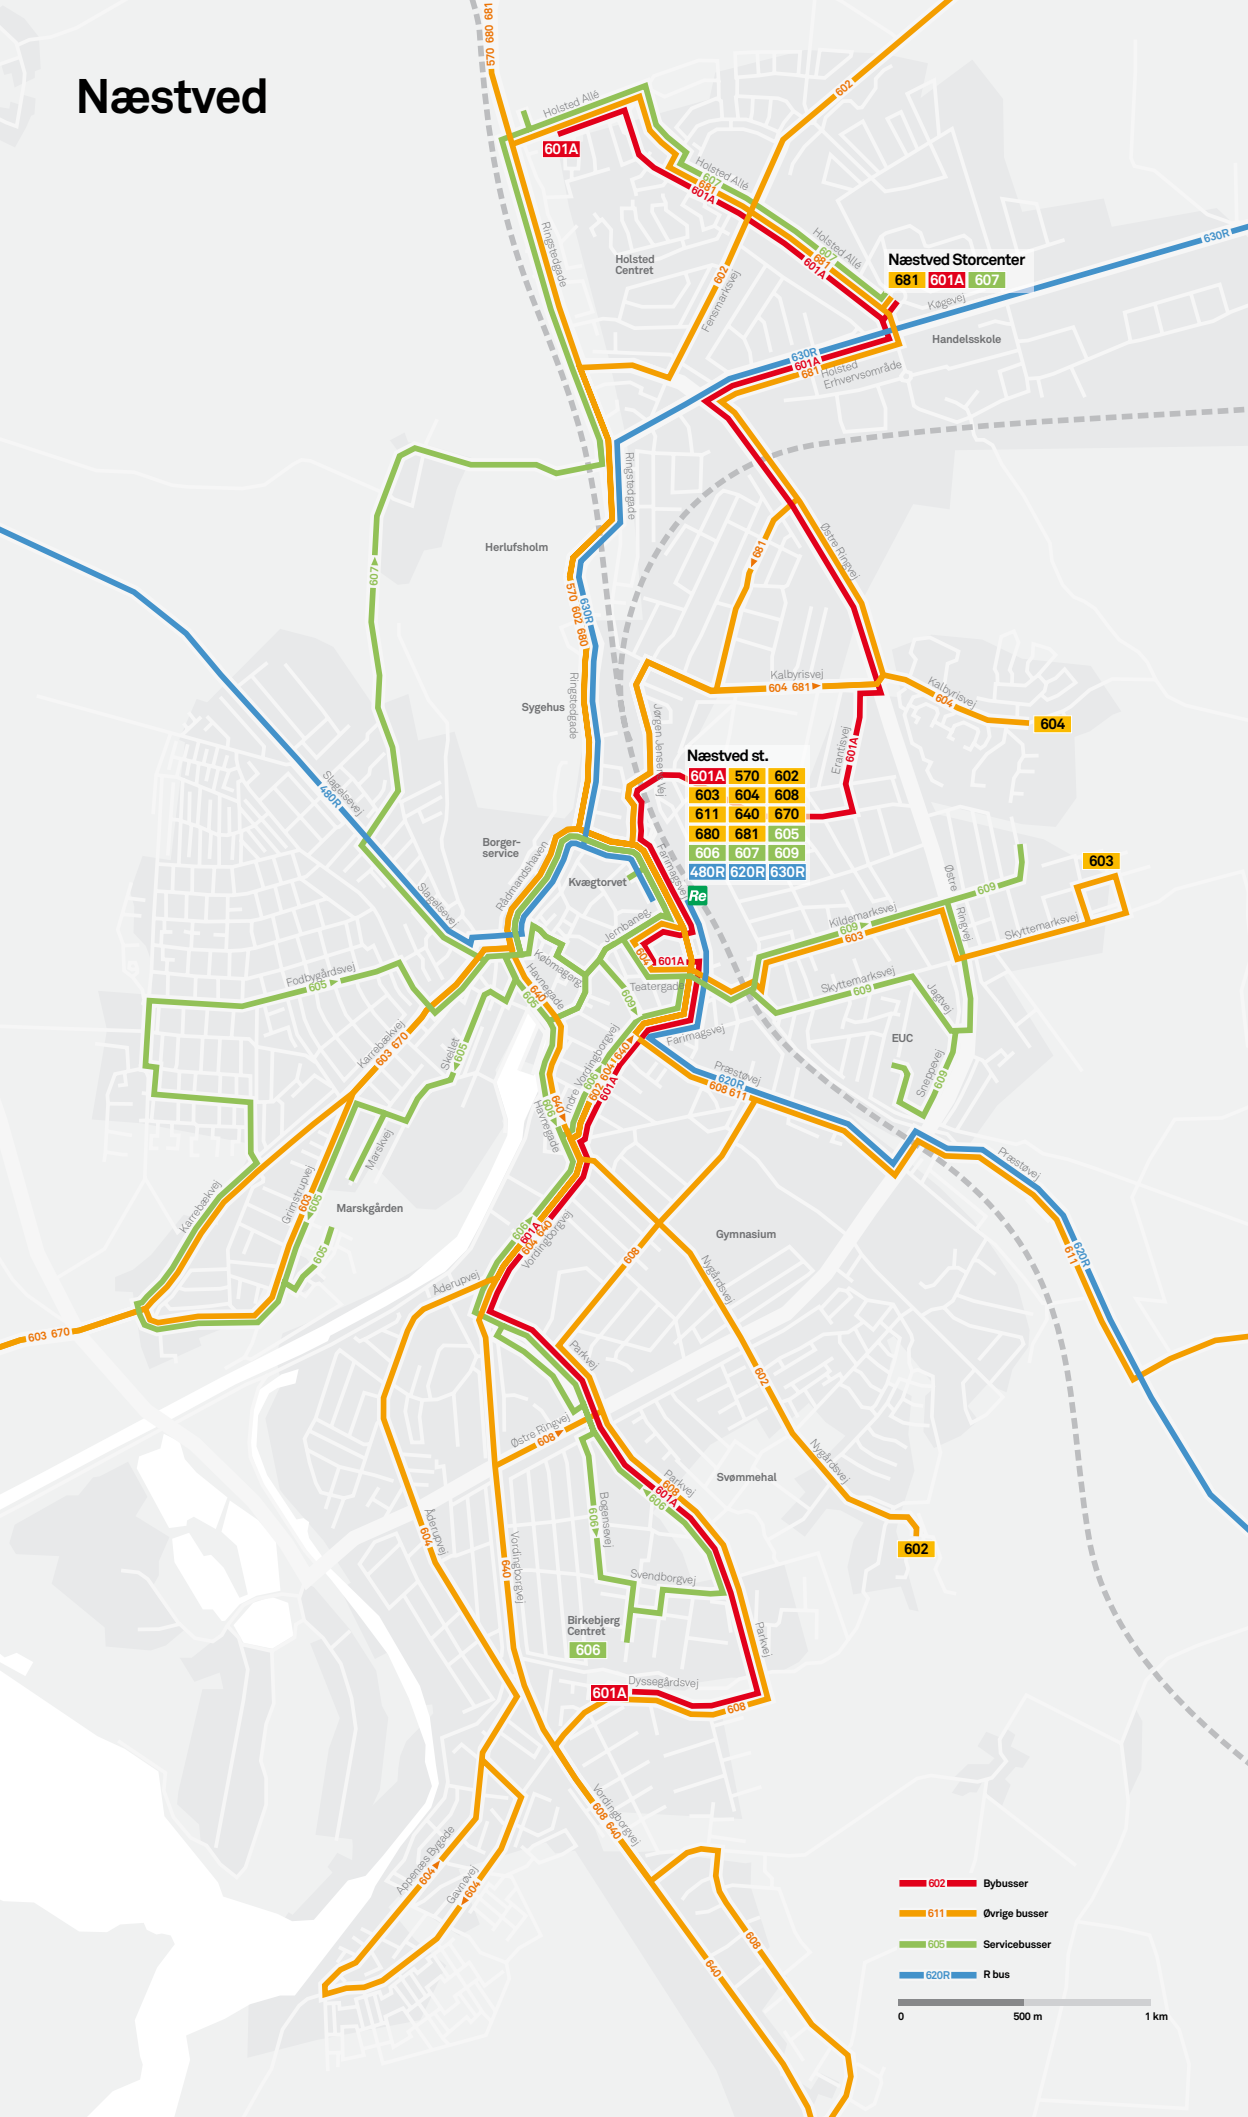

Næstved

Næstved st.

601A	570	602
603	604	608
611	640	670
680	681	605
606	607	609
480R	620R	630R

Re

Næstved Storcenter

681	601A	607
-----	------	-----

- 602 Bybuser
- 611 Øvrige busser
- 605 Servicebusser
- 620R R bus

0 500 m 1 km