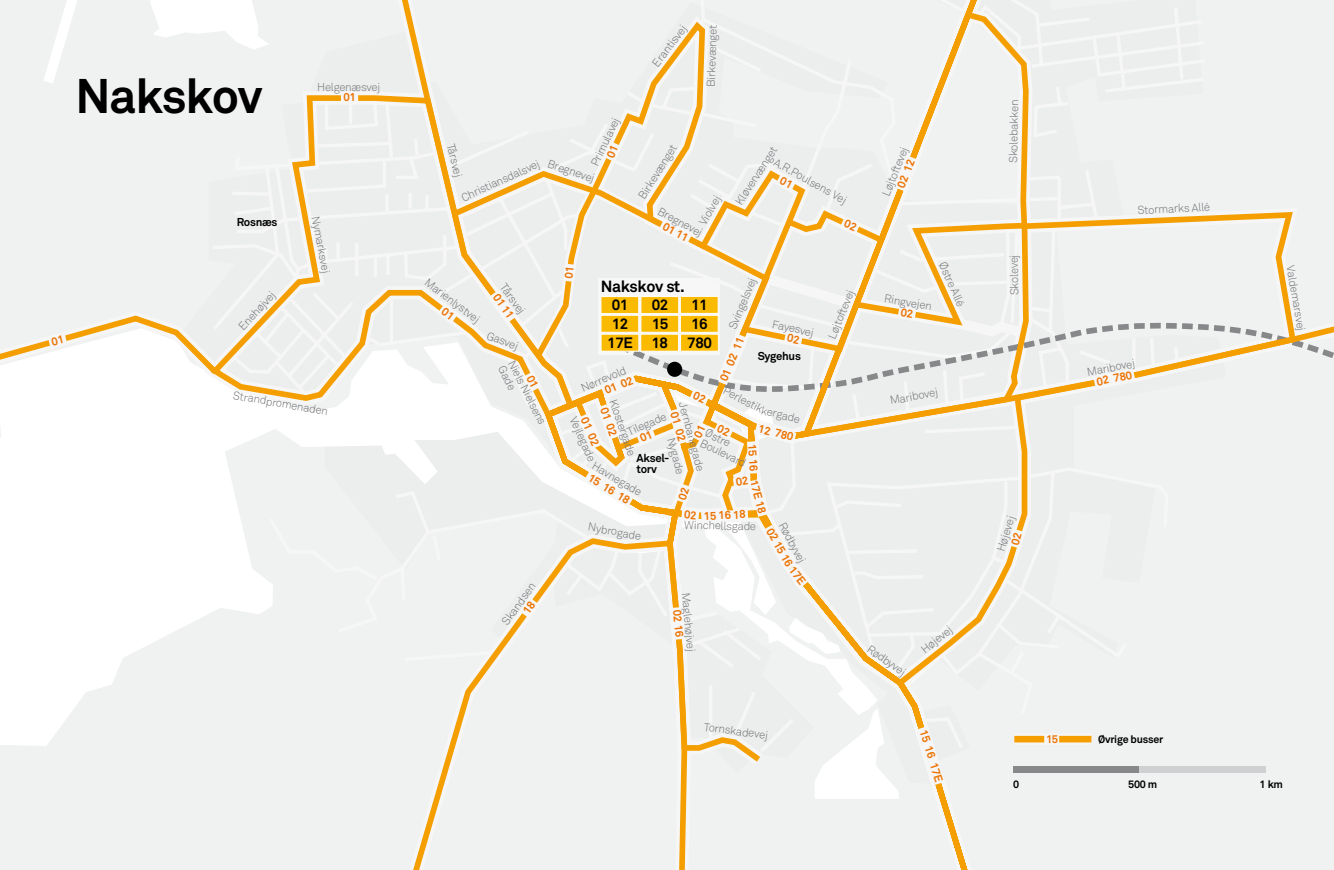

# Nakskov

## Nakskov st.

01	02	11
12	15	16
17E	18	780

15 Øvrige busser

0 500 m 1 km