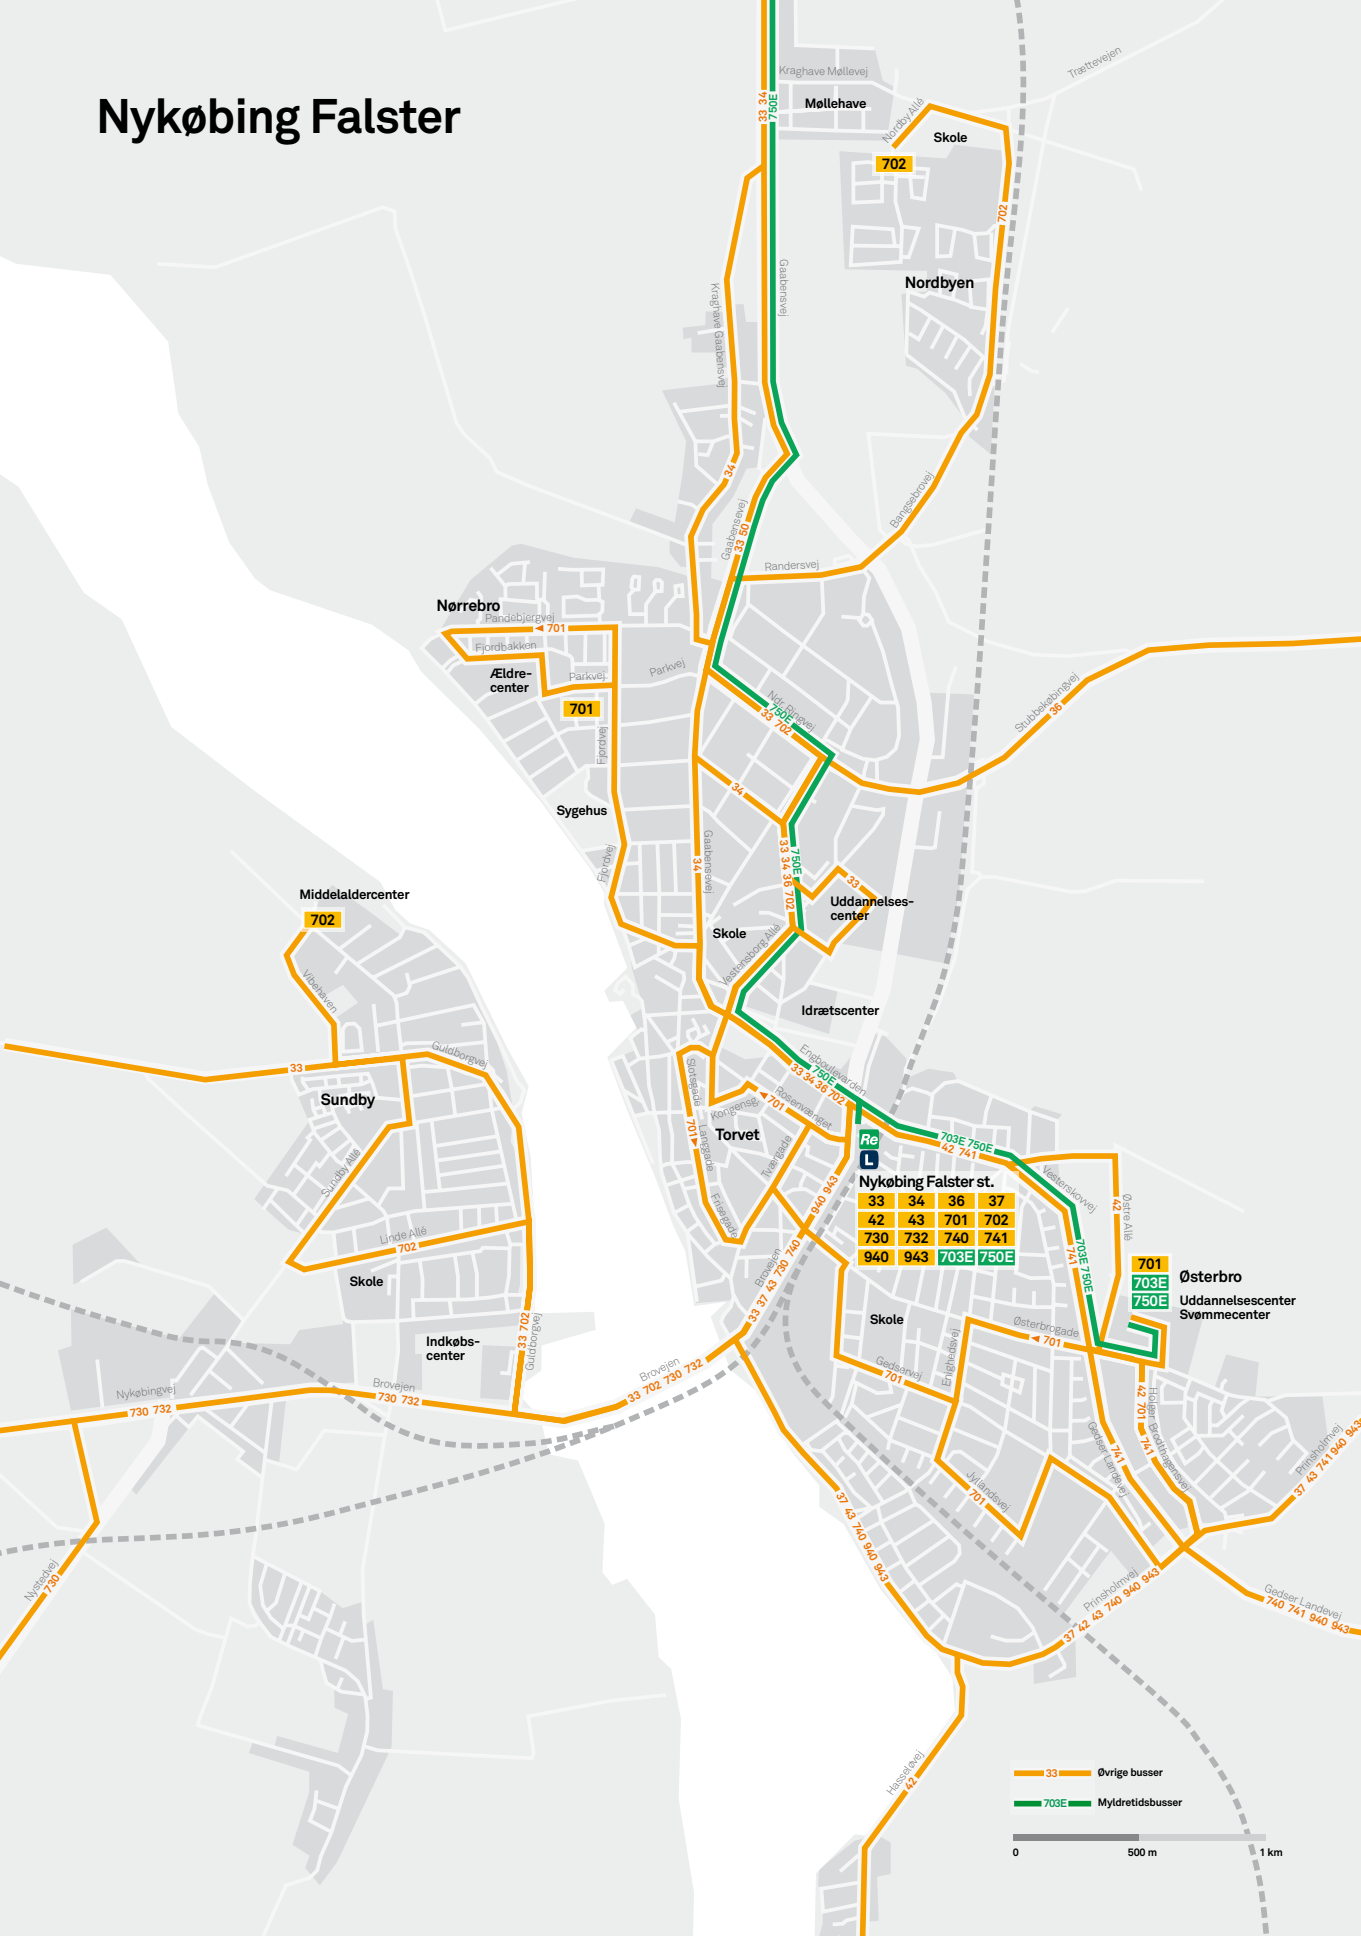

Nykøbing Falster

Nykøbing Falster st.

33	34	36	37
42	43	701	702
730	732	740	741
940	943	703E	750E

— 33 Øvrige busser
— 703E Mydretidsbuser