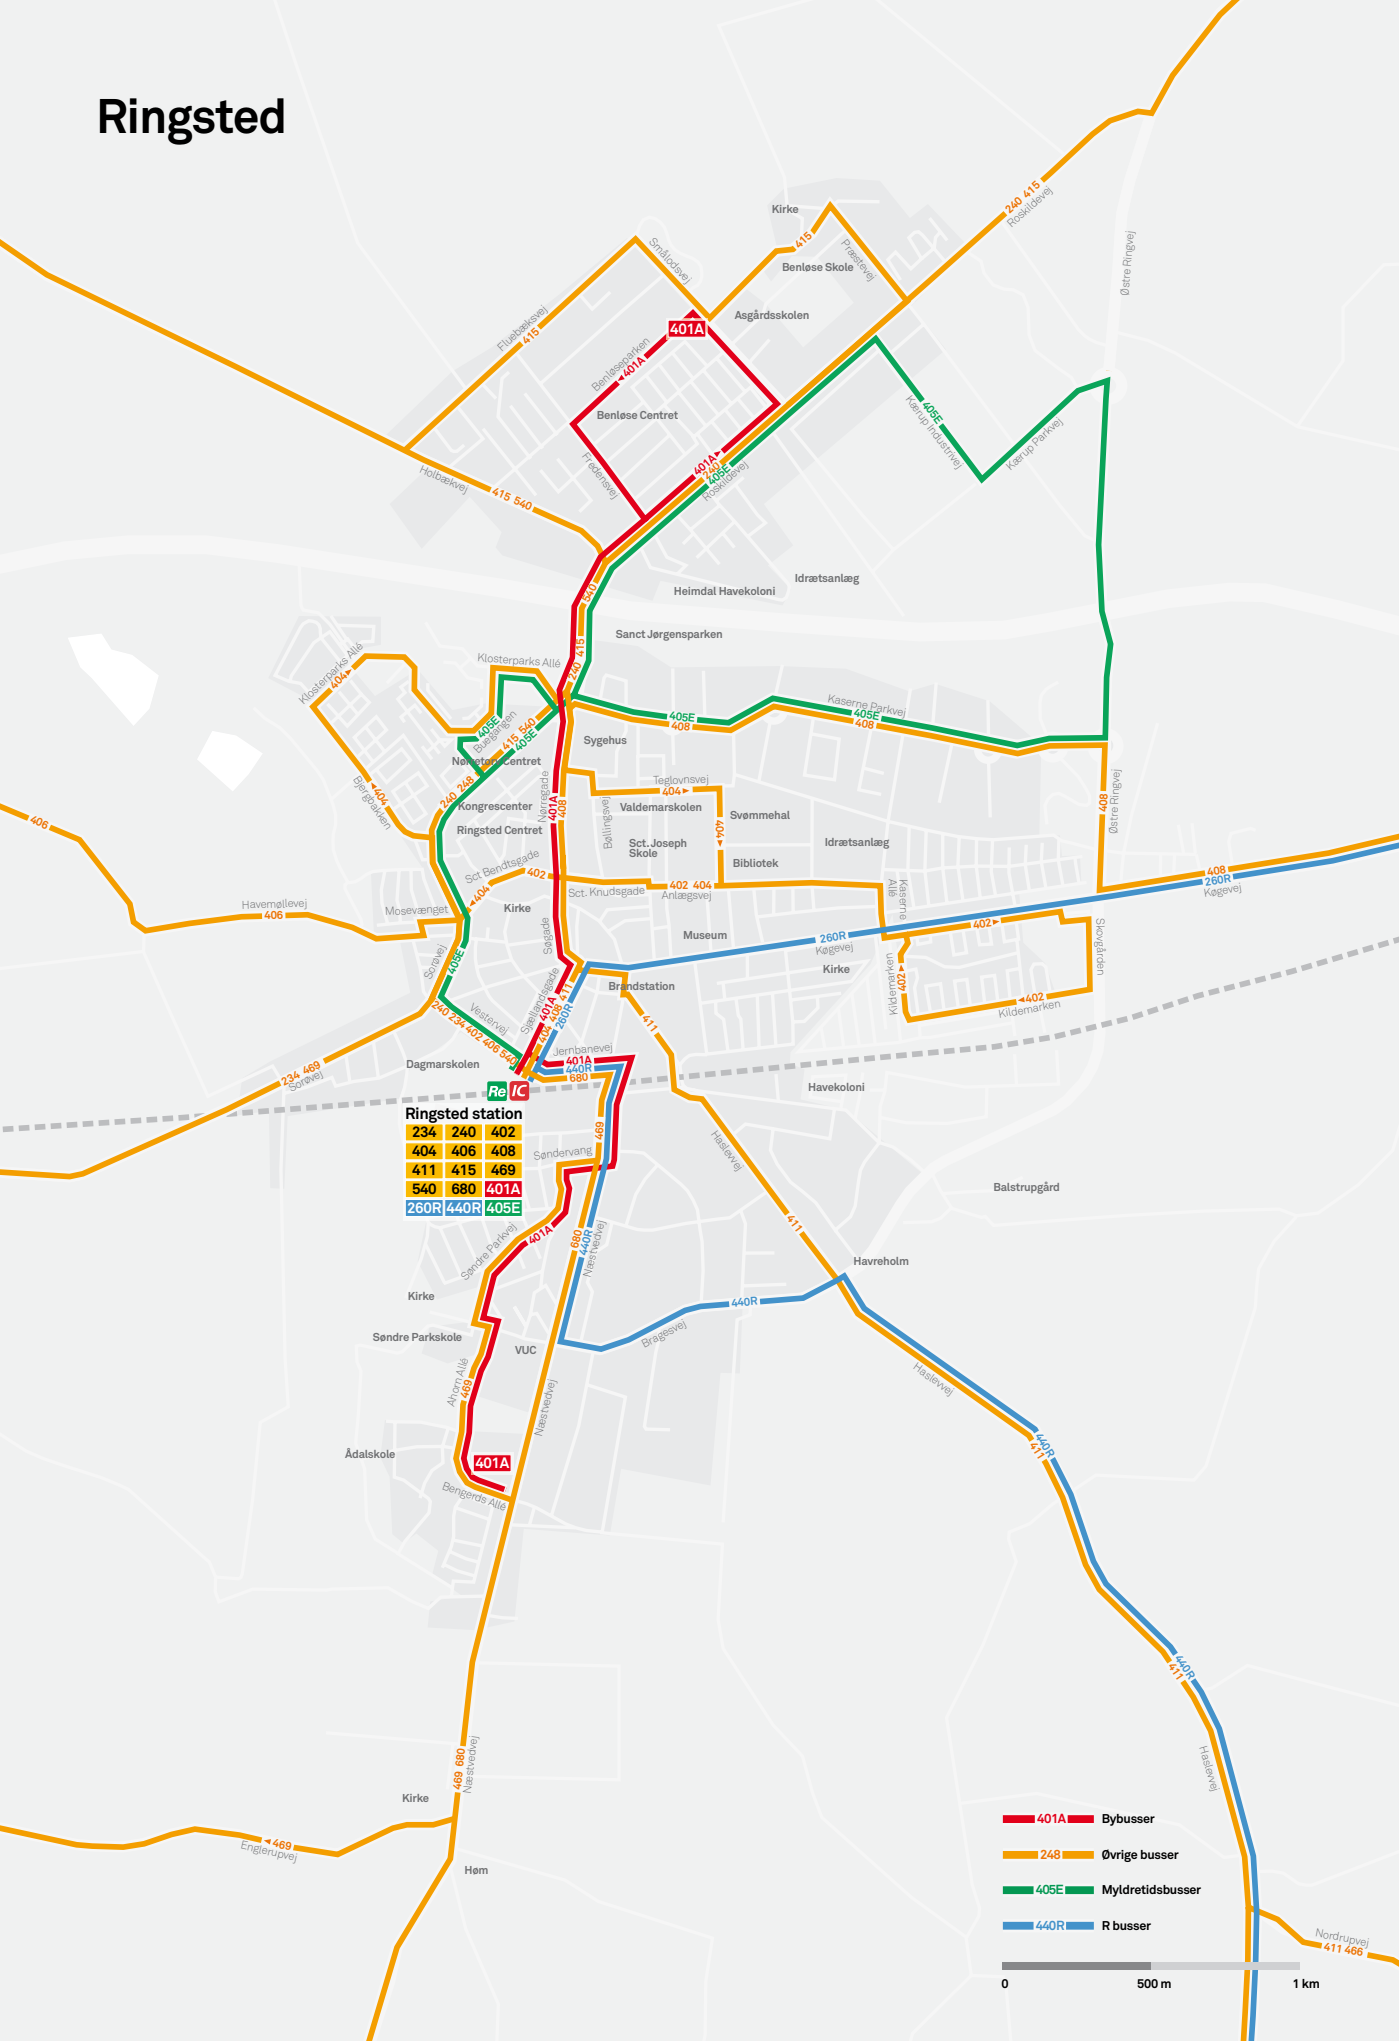

Ringsted

Ringsted station

234	240	402
404	406	408
411	415	469
540	680	401A
260R	440R	405E

- 401A Bybusser
- 248 Øvrige busser
- 405E Myldretidsbusser
- 440R R busser