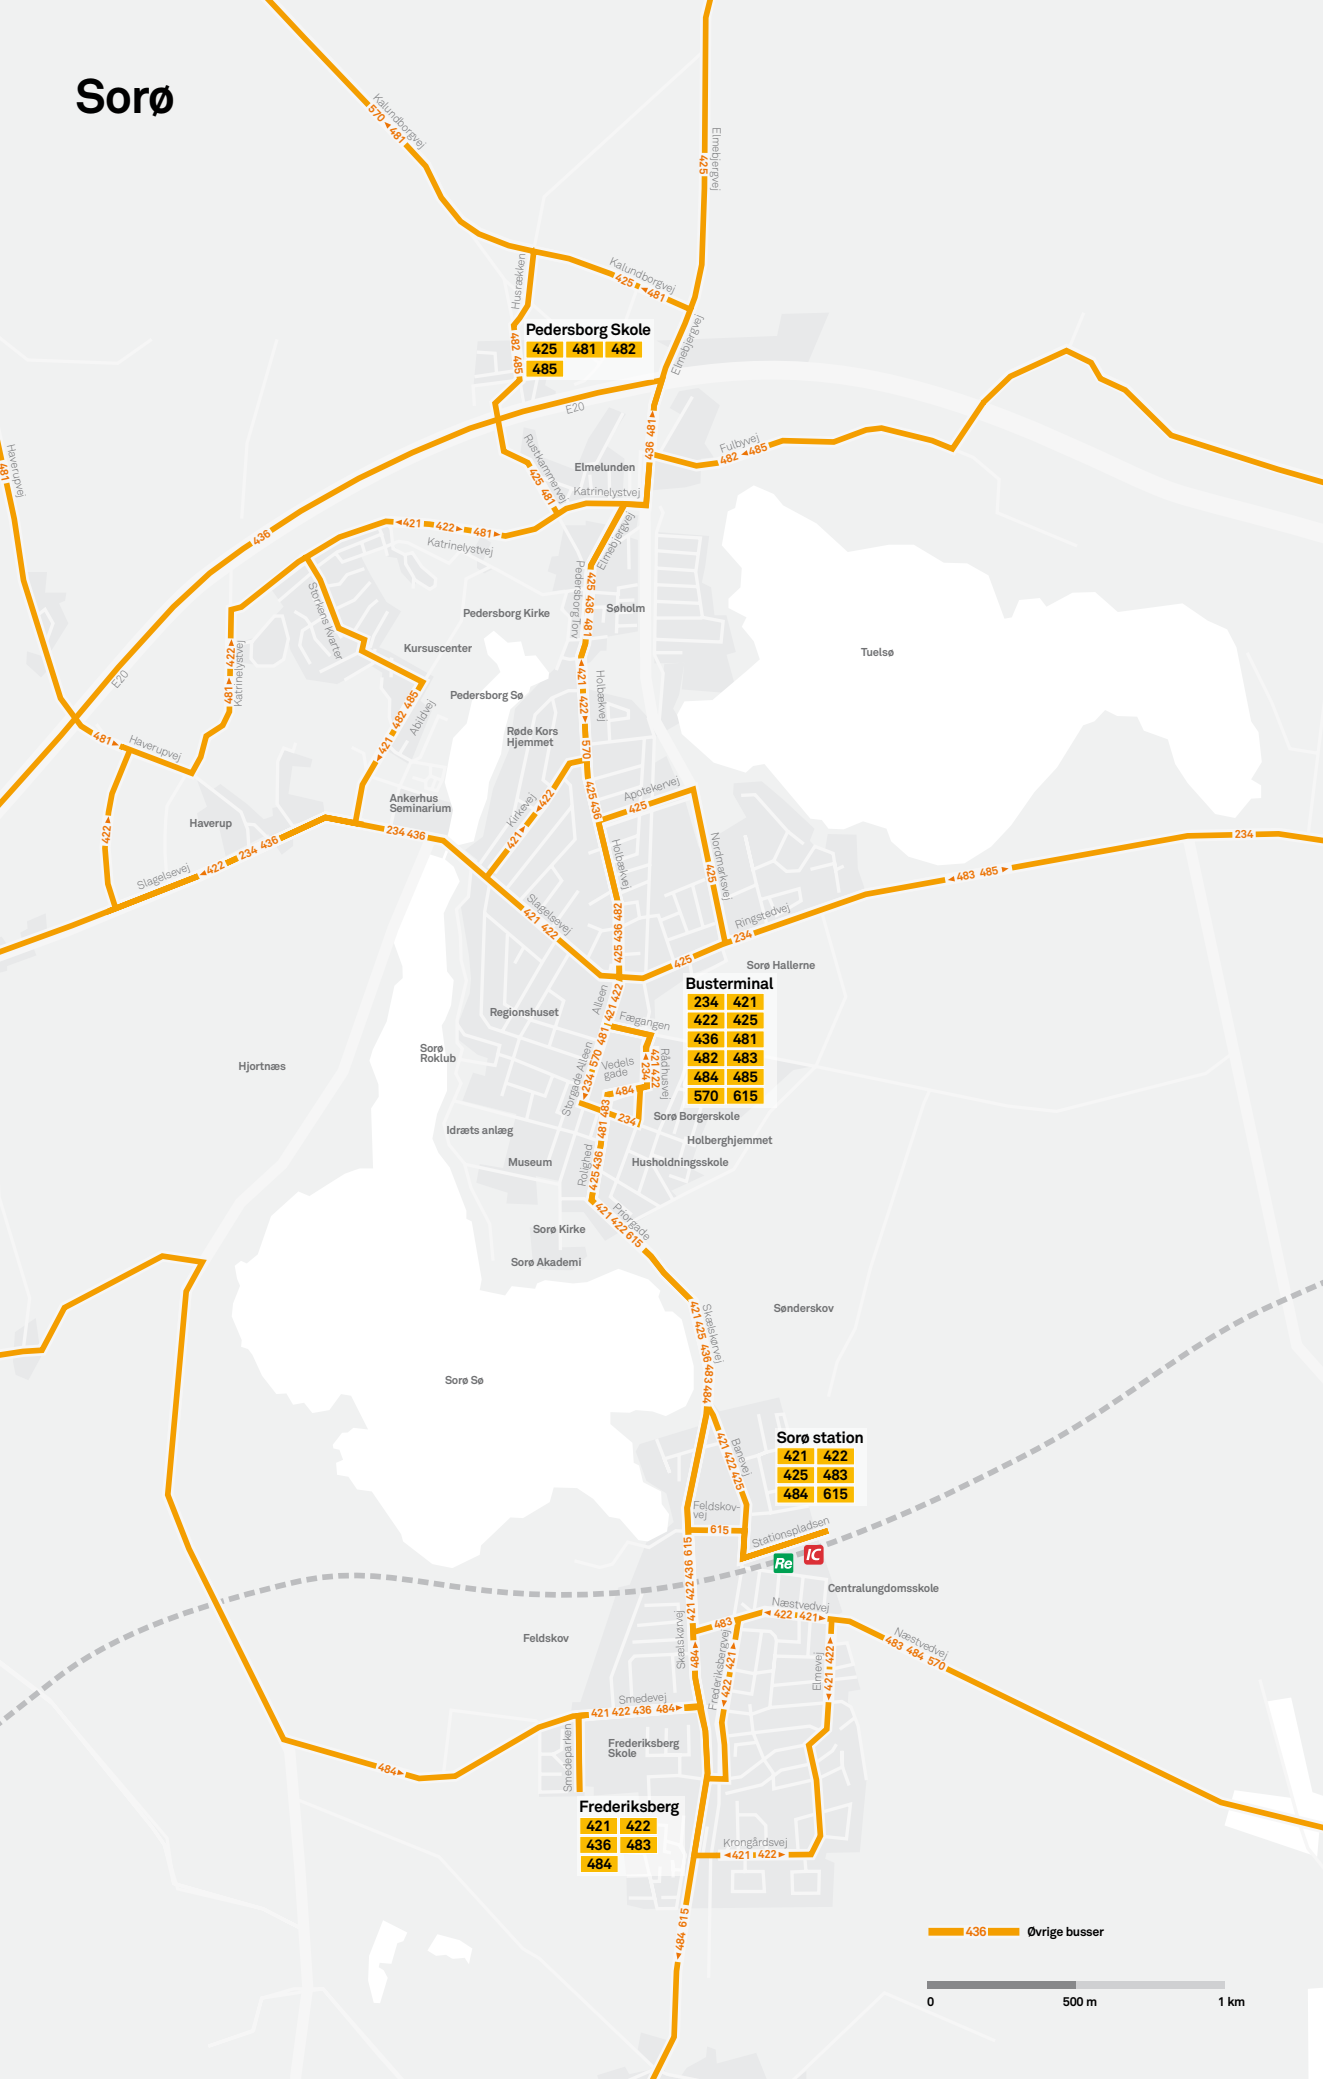

Sorø

Pedersborg Skole

425 481 482
485

Bustriminal

234 421
422 425
436 481
482 483
484 485
570 615

Sorø station

421 422
425 483
484 615

Frederiksberg

421 422
436 483
484

436 Øvrige busser

0 500 m 1 km