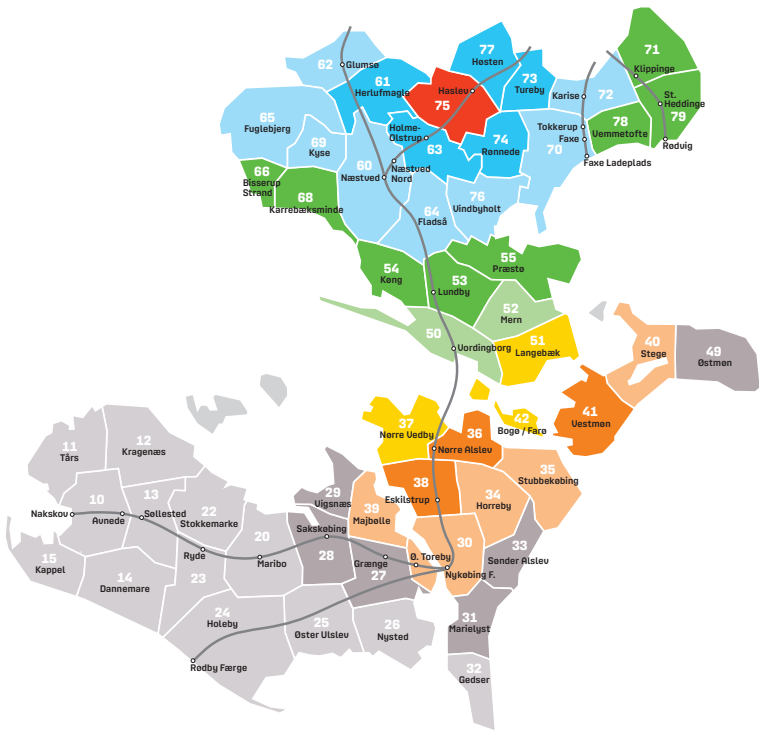

10
Nakskov

11
Tårs

12
Kragenæs

13
Solledsted

14
Dannemare

15
Kappel

20
Maribo

22
Stokkemarke

40
Stege

41
Vestmøn

42
Bogo / Faro

49
Østmon

50
Vordingborg

51
Langebæk

52
Mern

53
Lundby

65
Fuglebjerg

66

Bisserup Strand

68
Karrebæksminde

69
Kyse

70
Faxe

71
Klippinge

72
Karise

73
Tureby

74
Rønede

75
Haslev

76
Vindbyholt

77
Høsten

78
Vemmetofte

79
St. Heddinge