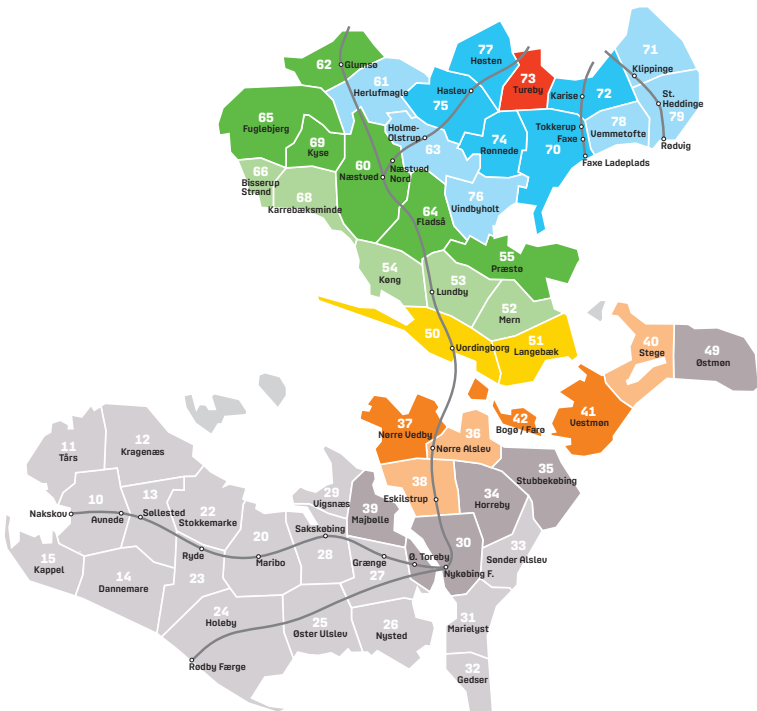

10
Nakskov

11
Tårs

12
Kragenæs

13
Solledsted

14
Dannemare

15
Kappel

20
Maribo

22
Stokkemarke

40
Stege

41
Vestmøn

42
Bogo / Faro

49
Østmon

50
Vordingborg

51
Langebæk

52
Mern

53
Lundby

65
Fuglebjerg

66

Bisserup Strand

68
Karrebæksminde

69
Kyse

70
Faxe

71
Klippinge

72
Karise

73
Tureby

74
Rønede

75
Haslev

76
Vindbyholt

77
Høsten

78
Vemmetofte

79
St. Heddinge