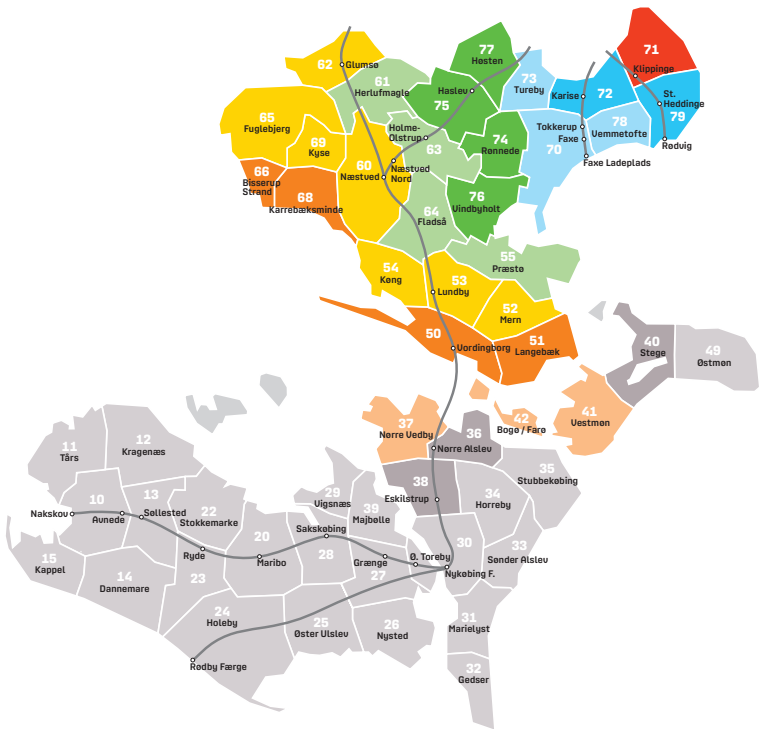

10
Nakskov

11
Tårs

12
Kragenæs

13
Solledsted

14
Dannemare

15
Kappel

20
Maribo

22
Stokkemarke

32
Gedser

33

Sønder Alslev

35
Stubbekøbing

36
Nørre Alslev

37
Nørre Vedby

38
Eskilstrup

39
Majbølle

65
Fuglebjerg

66

Bisserup Strand

68
Karrebæksminde

69
Kyse

70
Faxe

71
Klippinge

72
Karise

73
Tureby

74
Rønede

75
Haslev

76
Vindbyholt

77
Høsten

78
Vemmetofte

79
St. Heddinge