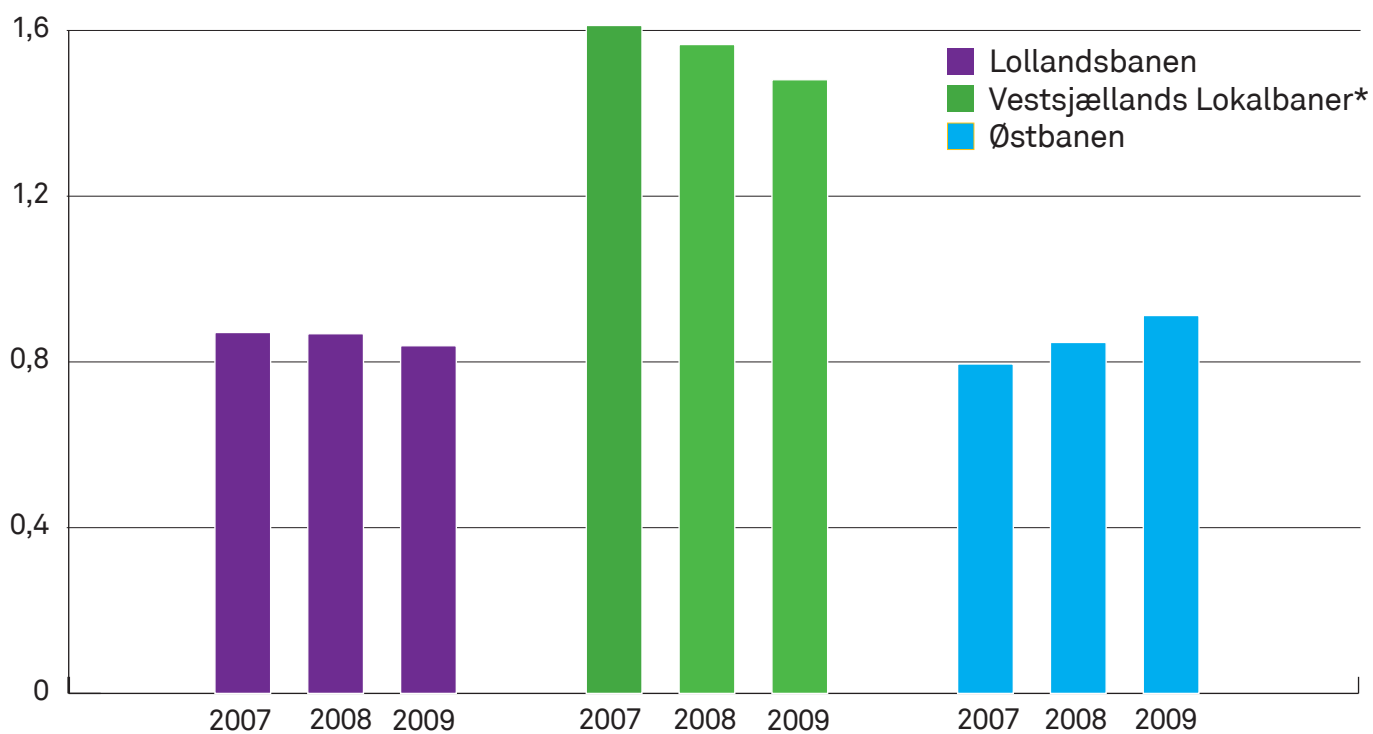

Årligt antal passagerer 2007-2009 lokalbaner i Region Sjælland (millioner)

* Fra 2008 er Vestsjællands Lokalbanel delt op i Odsherredsbanen og Høng-Tølløsebanen