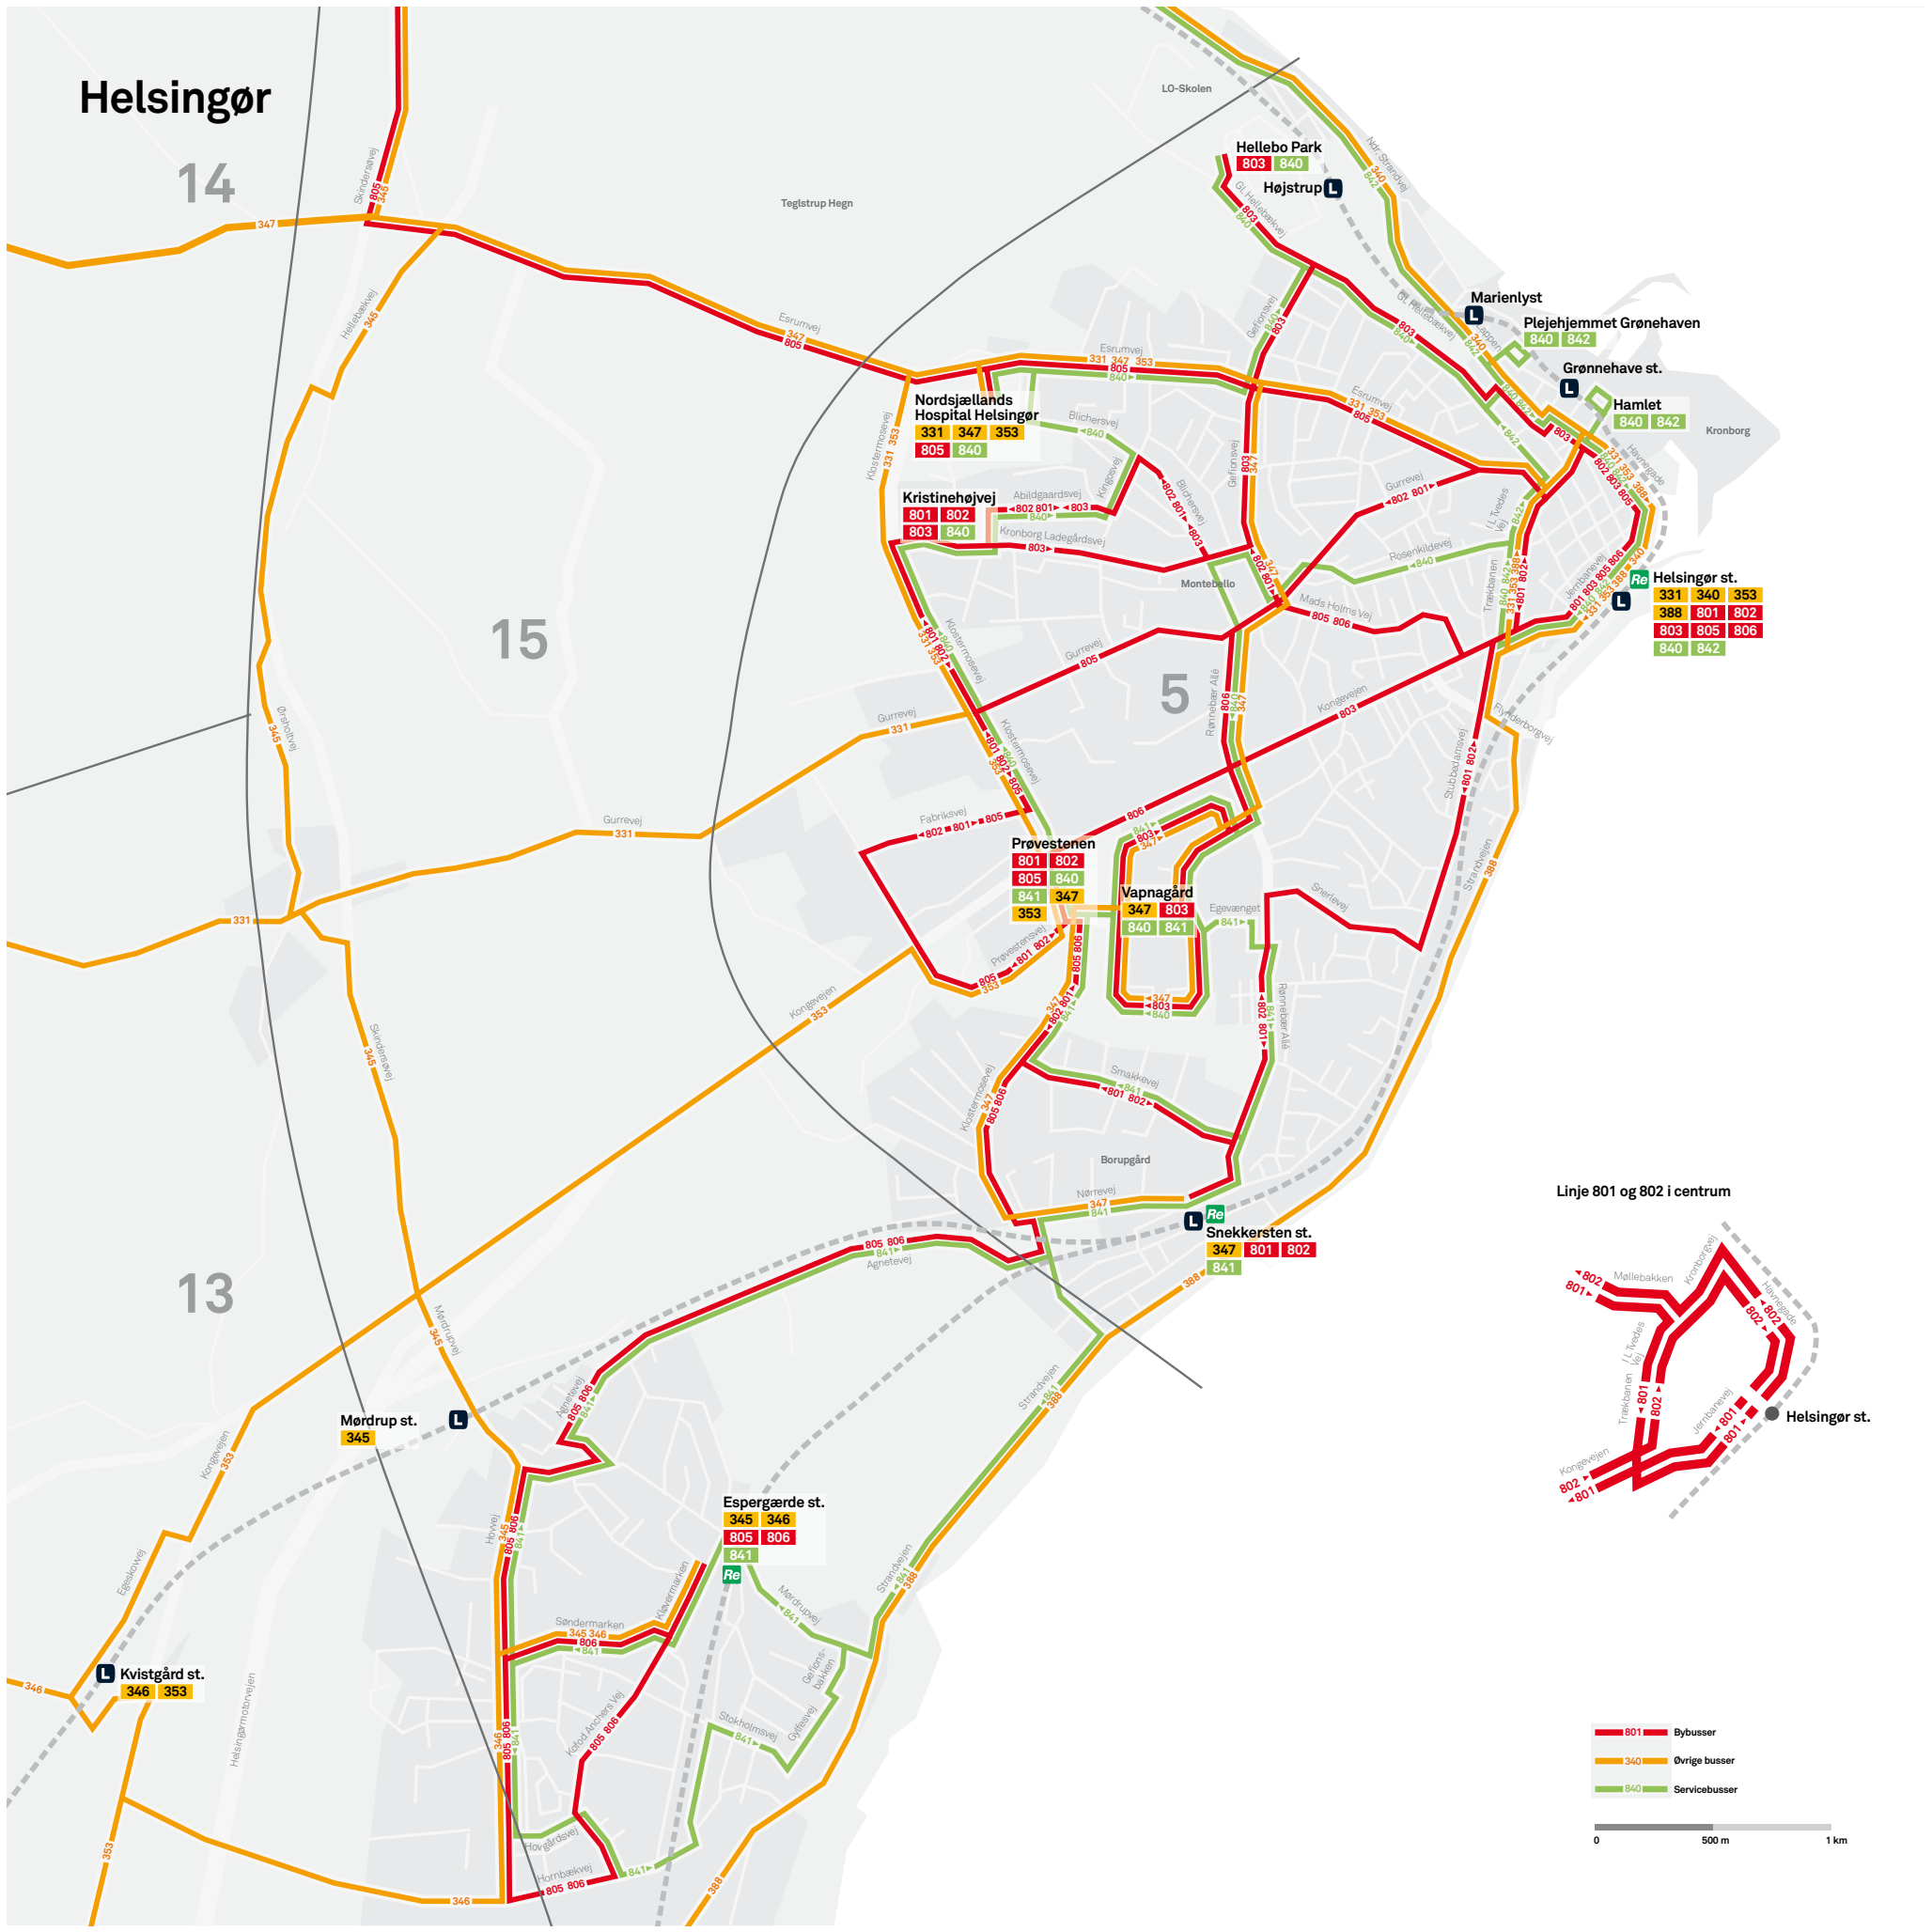

Helsingør

14

15

13

Hellebo Park
803 840
Højstrup L

Marienlyst L
Plejehjemmet Grønehaven
840 842
Grønnehave st. L
Hamlet 840 842
Kronborg

Nordsjællands Hospital Helsingør
331 347 353
805 840

Kristinehøjvej
801 802
803 840

Helsingør st. Re L
331 340 353
388 801 802
803 805 806
840 842

Prøvestenen
801 802
805 840
841 347
353

Vapnagård
347 803
840 841

Re Snekkersten st. L
347 801 802
841

Mørdrup st. L
345

Espergærde st. Re
345 346
805 806
841

Kvistgård st. L
346 353

Linje 801 og 802 i centrum

- 801 802 Bybuser
- 340 346 Øvrige busser
- 840 Servicebusser