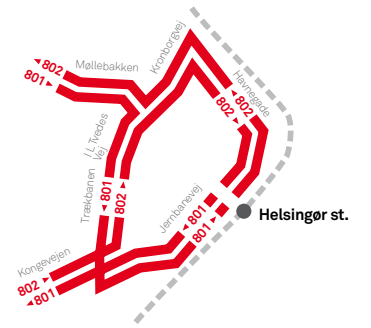

Helsingør

14

15

13

Hellebo Park
803 840
Højstrup L

Marienlyst L
Plejehjemmet Grønehaven
840 842
Grønnehave st. L
Hamlet 840 842
Kronborg

Nordsjællands Hospital Helsingør
331 347 353
805 840

Kristinehøjvej
801 802
803 840

Helsingør st. Re L
331 340 353
388 801 802
803 805 806
840 842

Prøvestenen
801 802
805 840
841 347
353

Vapnagård
347 803
840 841

Re Snekkersten st. L
347 801 802
841

Mørdrup st. L
345

Espergærde st. Re
345 346
805 806
841

Kvistgård st. L
346 353

Linje 801 og 802 i centrum

- 801 802 Bybuser
- 340 346 Øvrige busser
- 840 Servicebusser