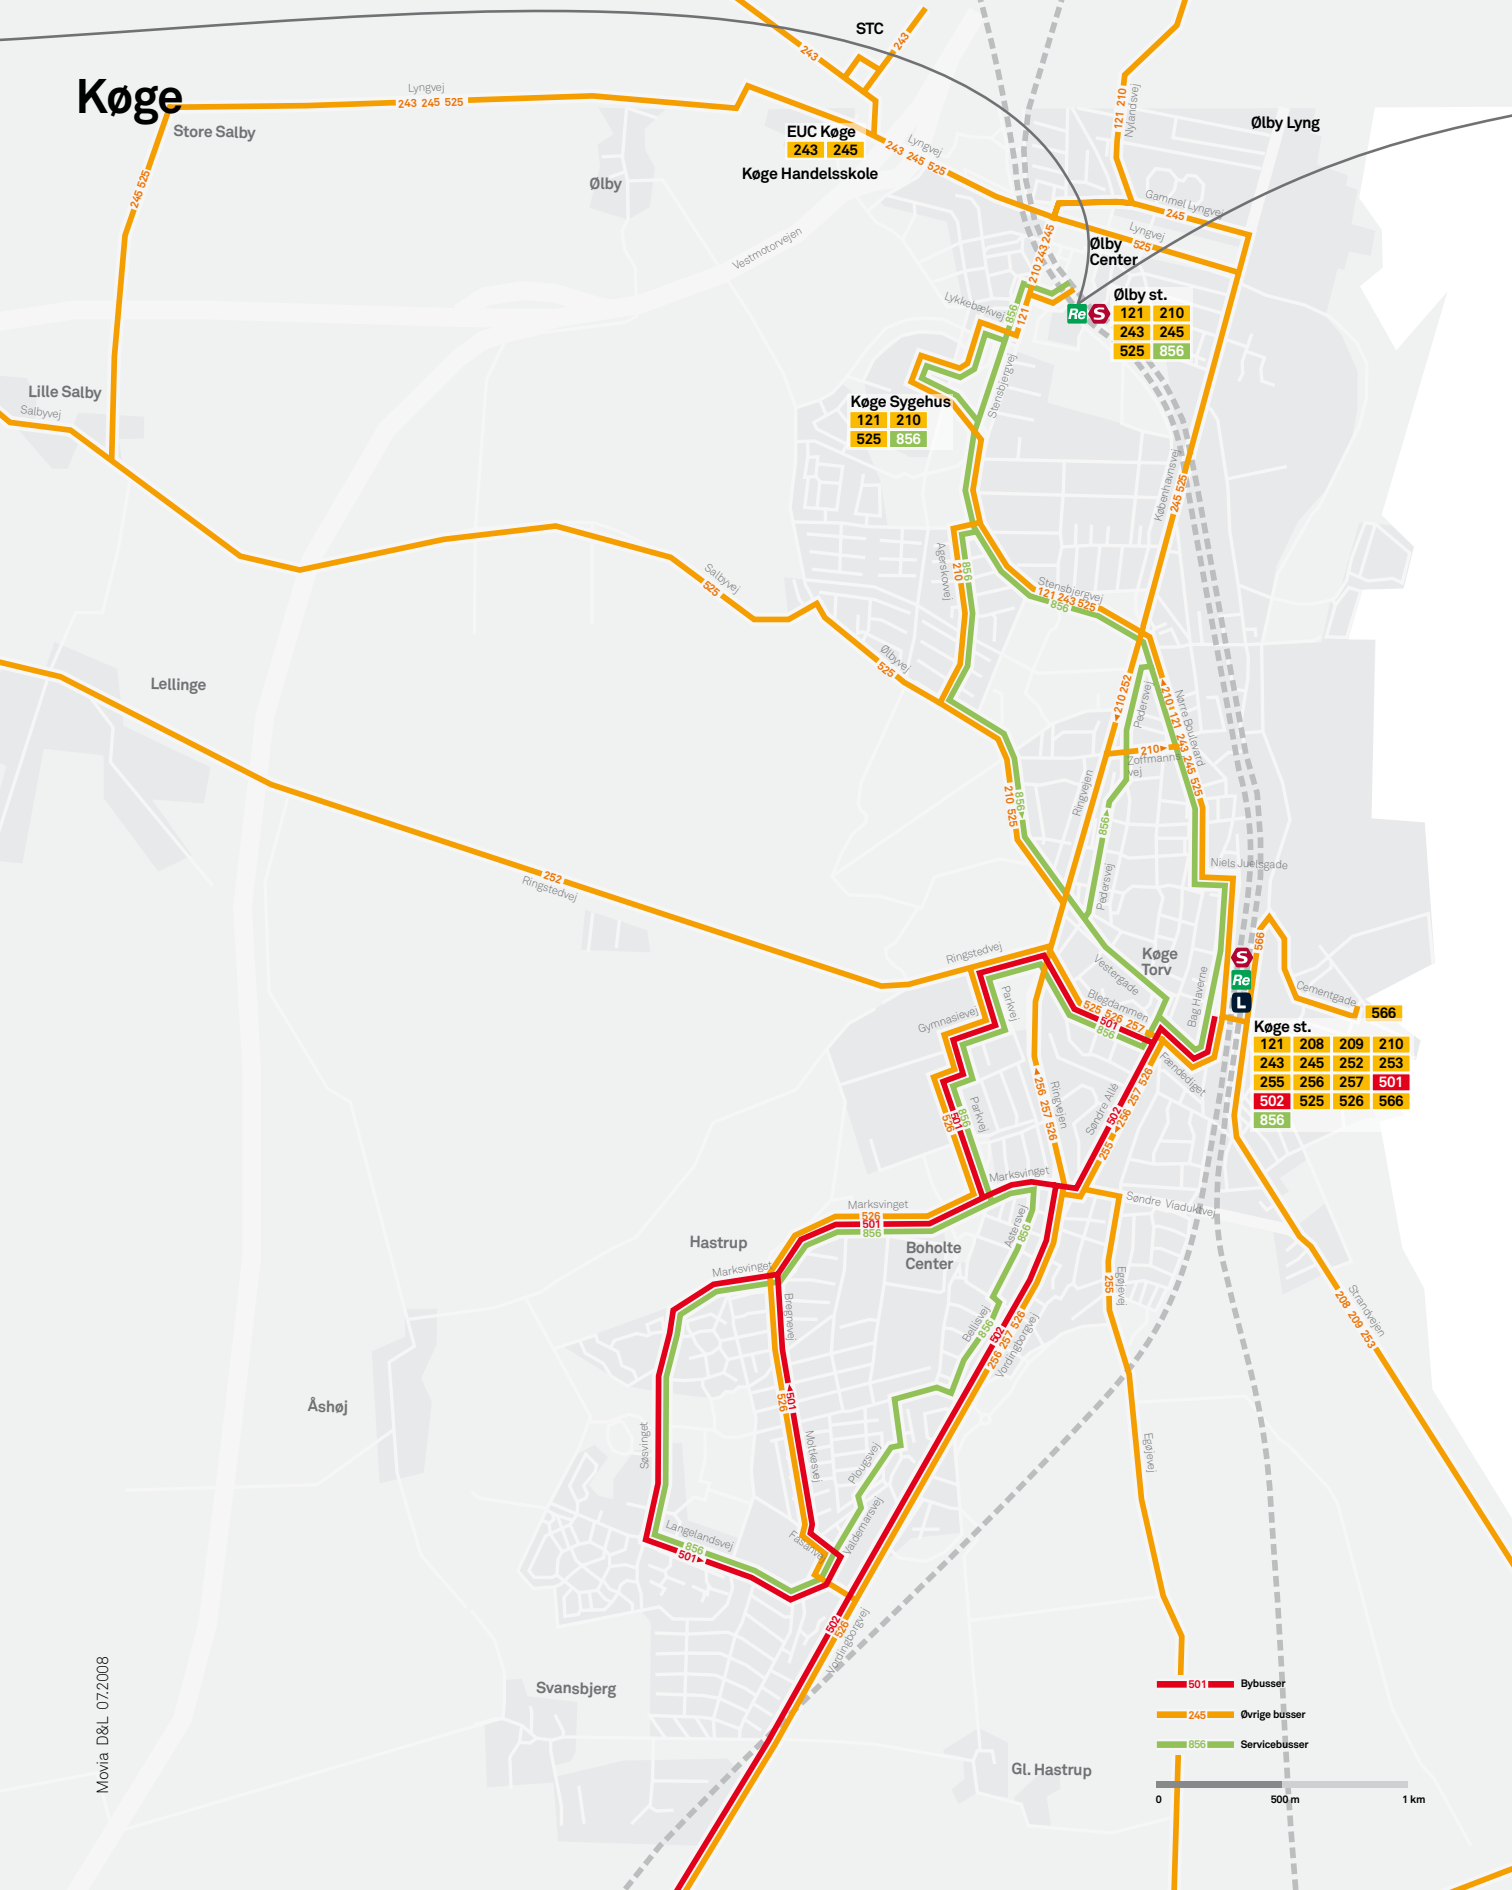

# Køge

**EUC Køge**  
243 245  
**Køge Handelsskole**

**Ølby Center**

**Ølby st.**  
121 210  
243 245  
525 856

**Køge Sygehus**  
121 210  
525 856

**Køge st.**  
121 208 209 210  
243 245 252 253  
255 256 257 501  
502 525 526 566  
856

- 501 Bybuser
- 245 Øvrige busser
- 856 Servicebusser

0 500m 1km