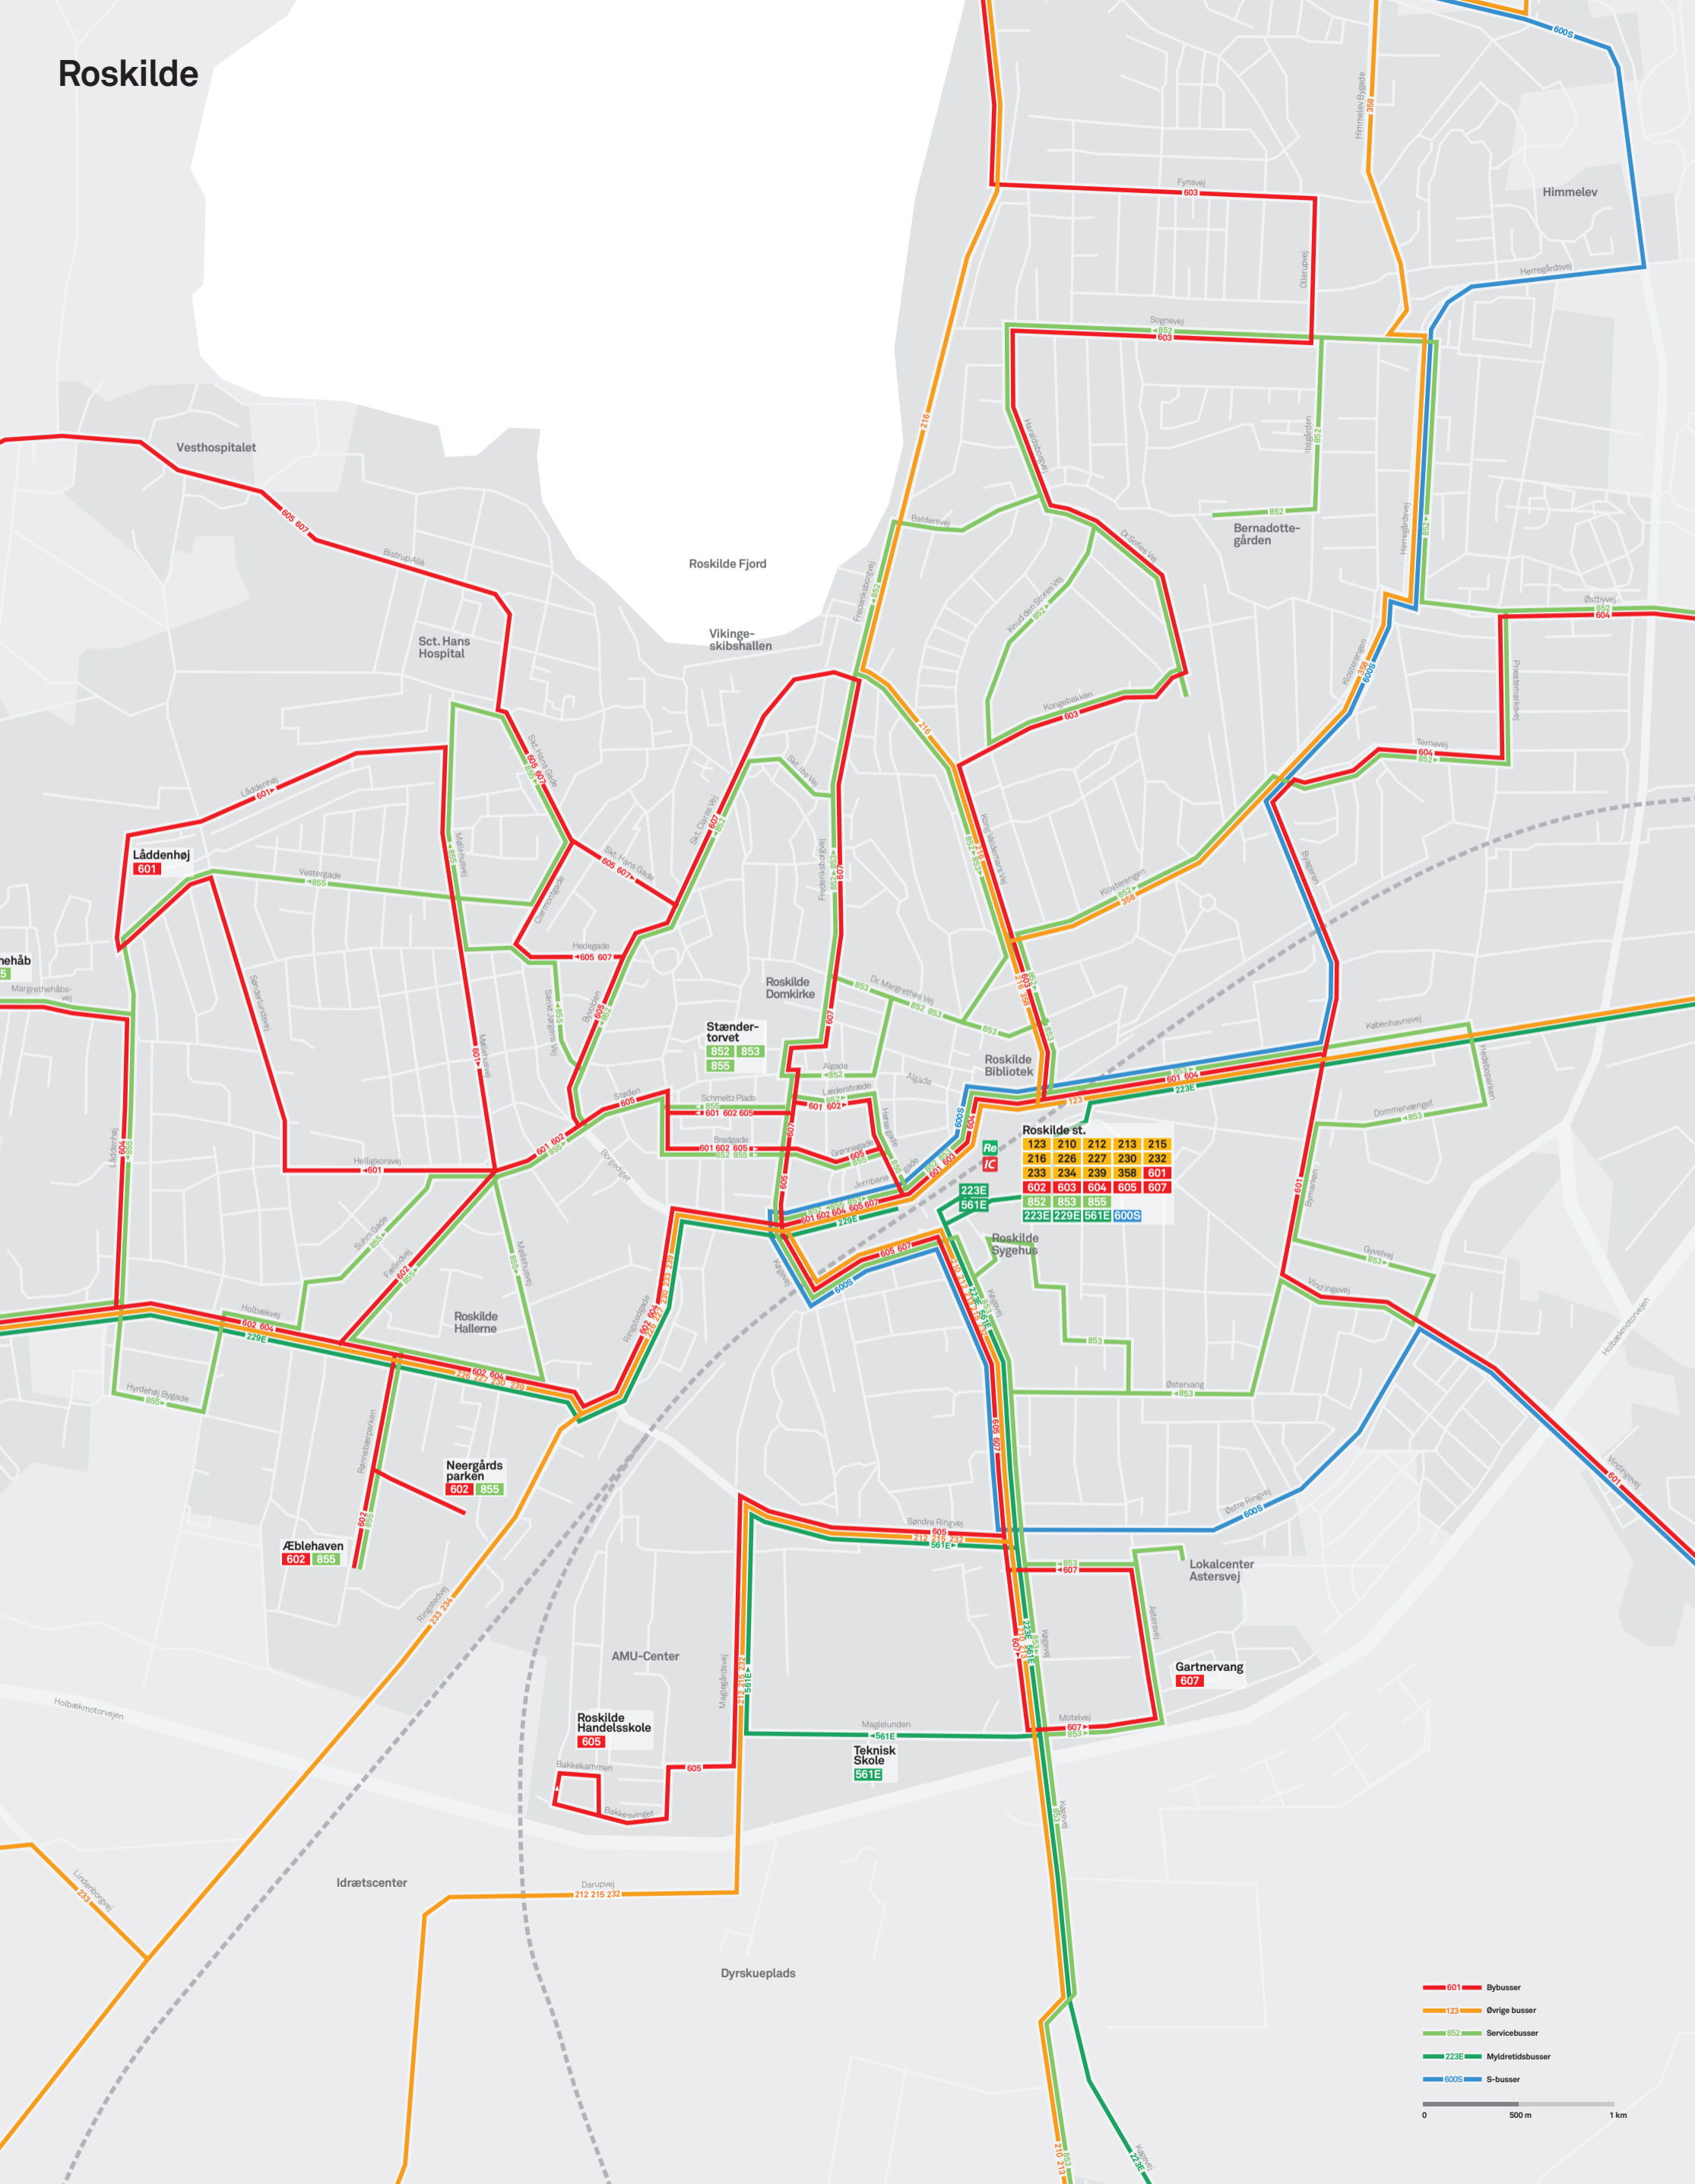

# Roskilde

Låddenhøj  
601

Stænder-  
torvet  
852 853  
855

**Roskilde st.**

123	210	212	213	215
216	226	227	230	232
233	234	239	358	601
602	603	604	605	607
852	853	855		
223E	229E	561E	600S	

Neergårds  
parken  
602 855

Æblehaven  
602 855

Roskilde  
Handelsskole  
605

Teknisk  
Skole  
561E

Gartner-  
vang  
607

- 601 Bybusser
- 123 Øvrige busser
- 852 Servicebusser
- 223E Myldretidsbusser
- 600S S-busser