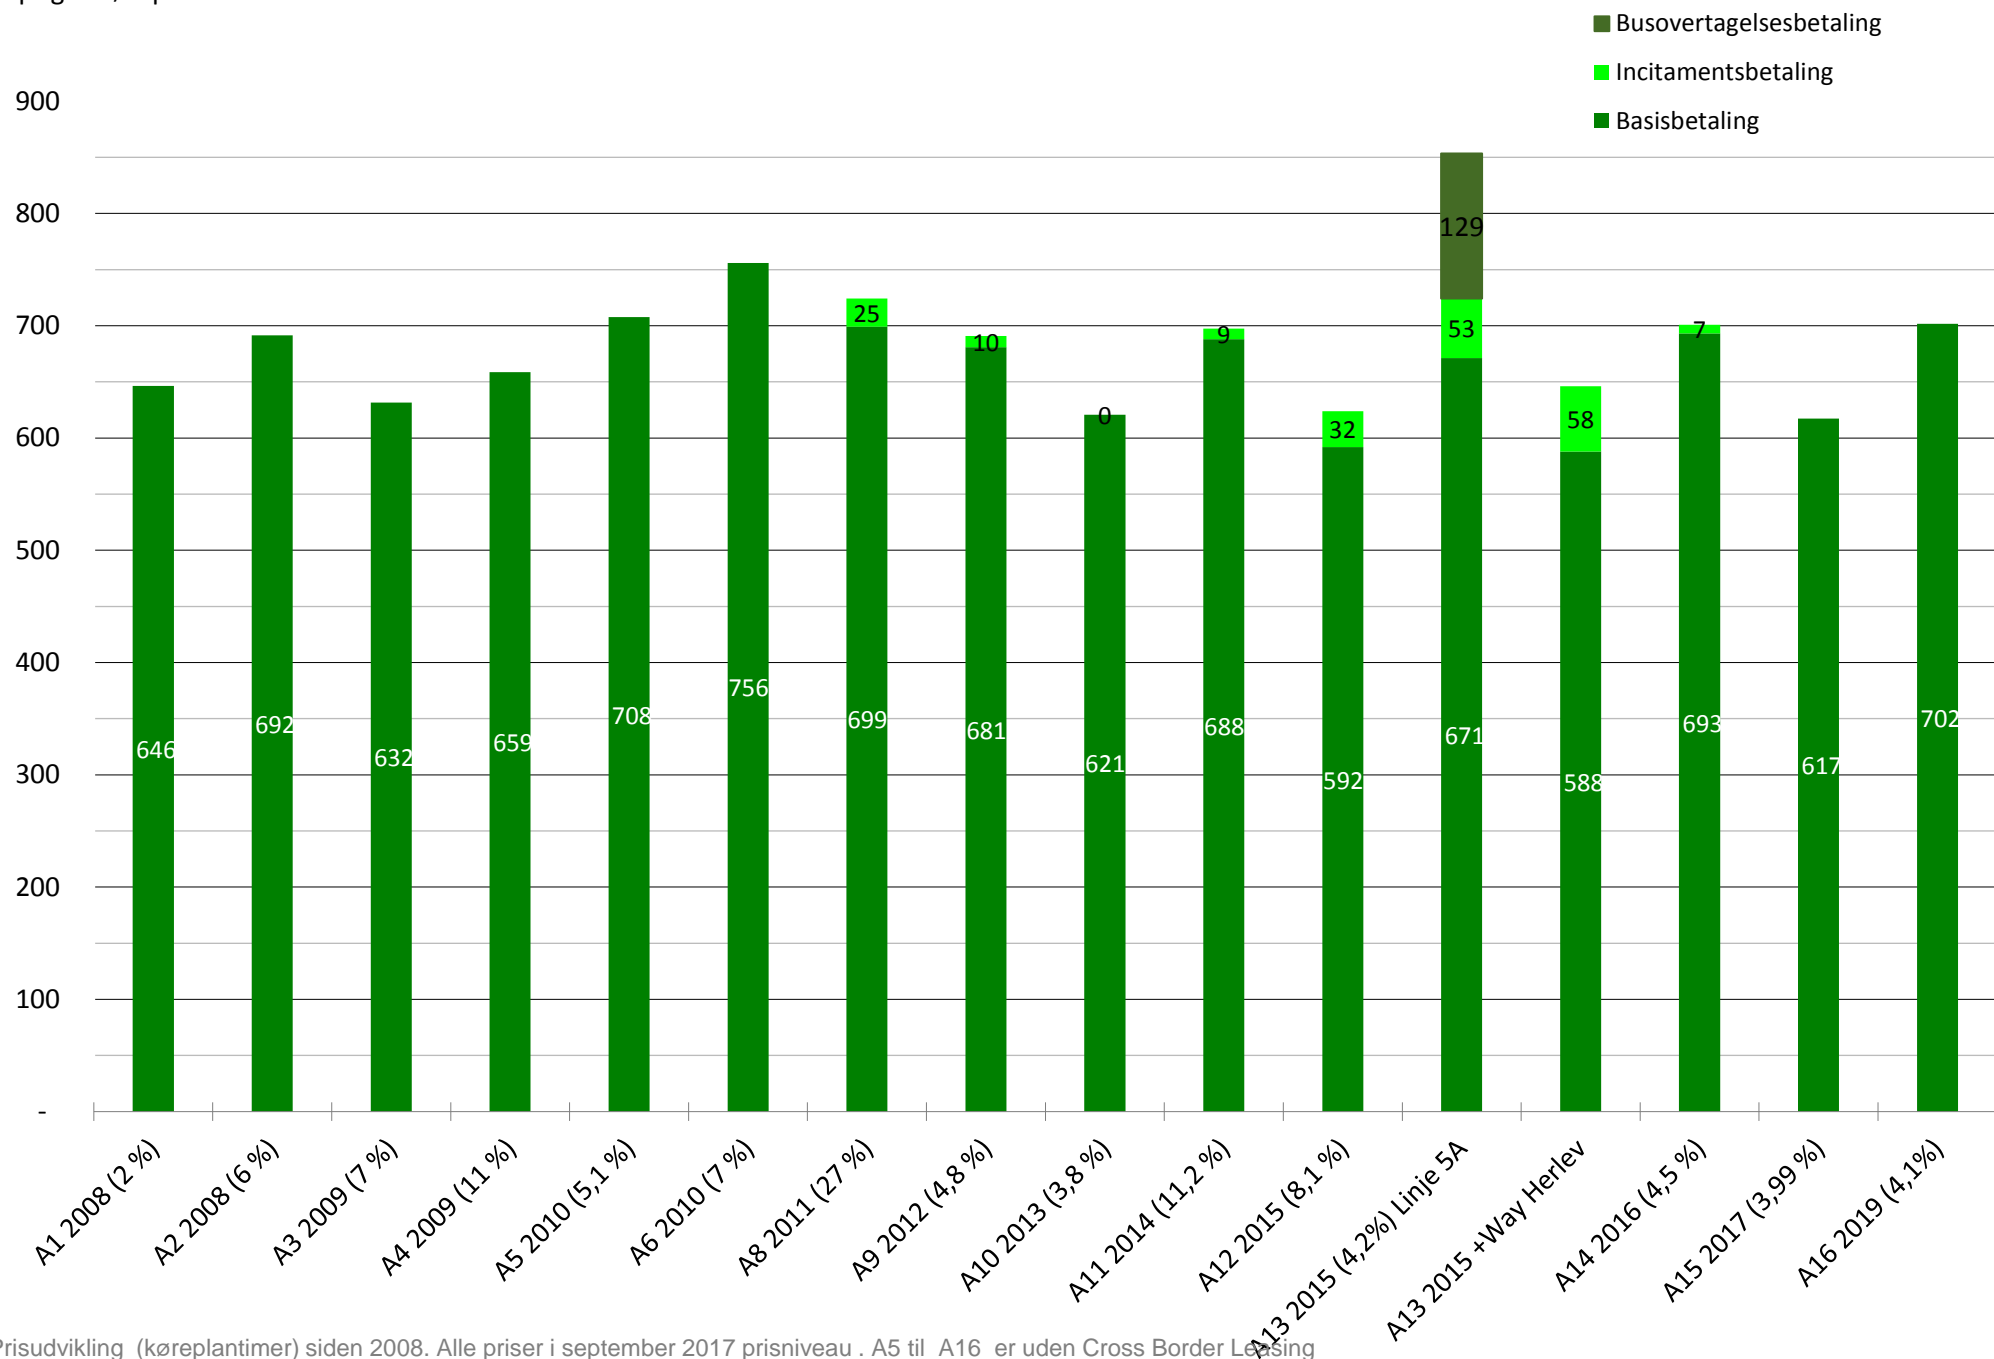

Kr pr gns køreplantime

Prisudvikling (køreplantimer) siden 2008. Alle priser i september 2017 prisniveau . A5 til A16 er uden Cross Border Leasing