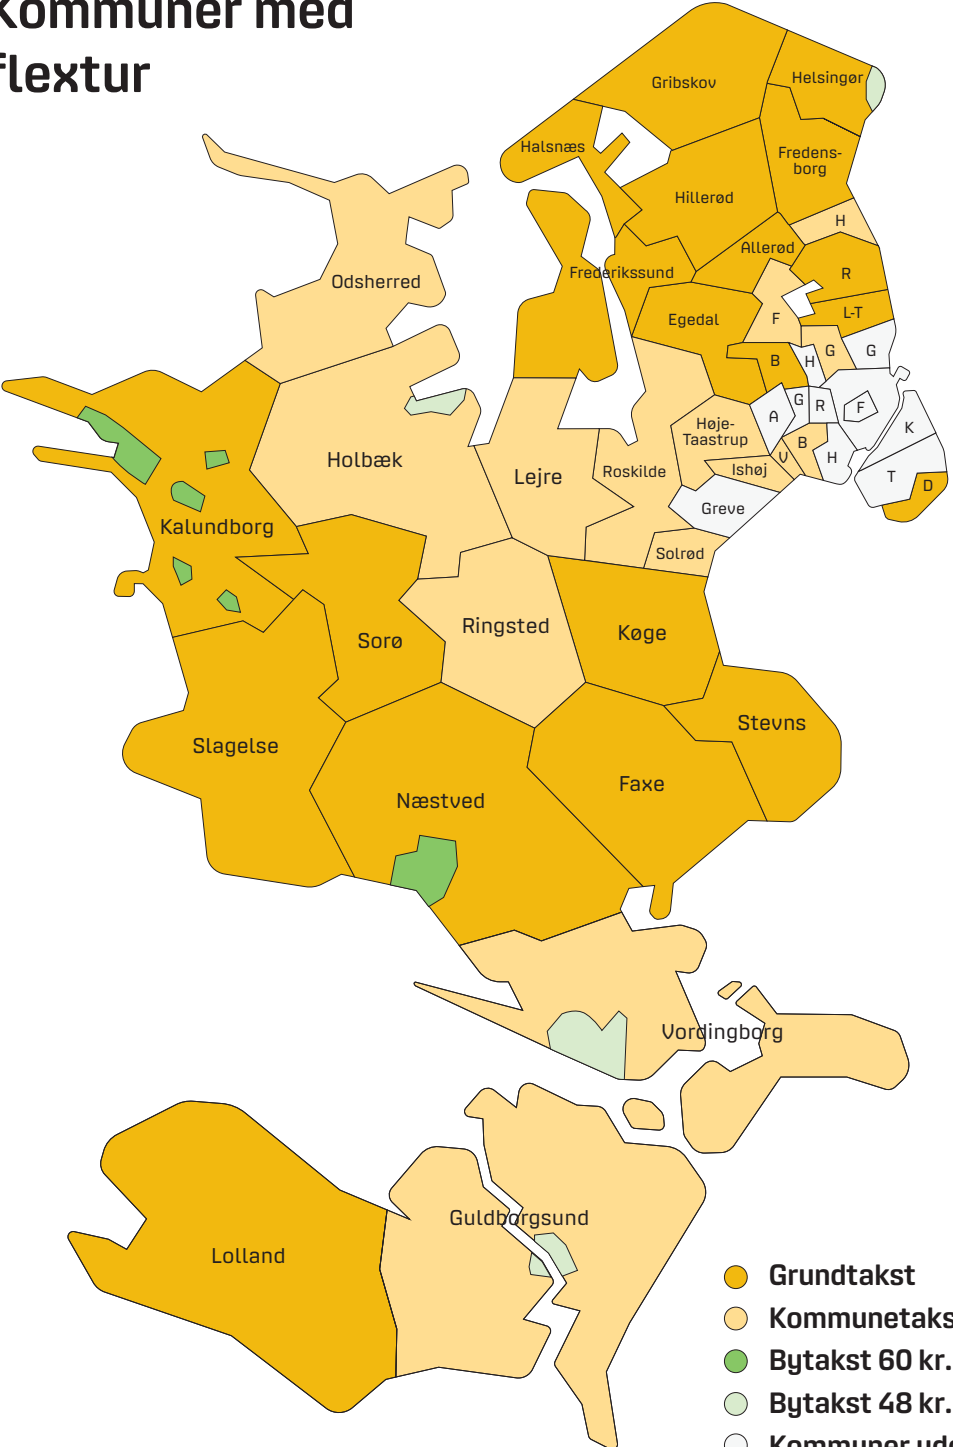

# Kommuner med flexitur

- Grundtakst
- Kommunetakst
- Bytakst 60 kr.
- Bytakst 48 kr.
- Kommuner uden flexitur